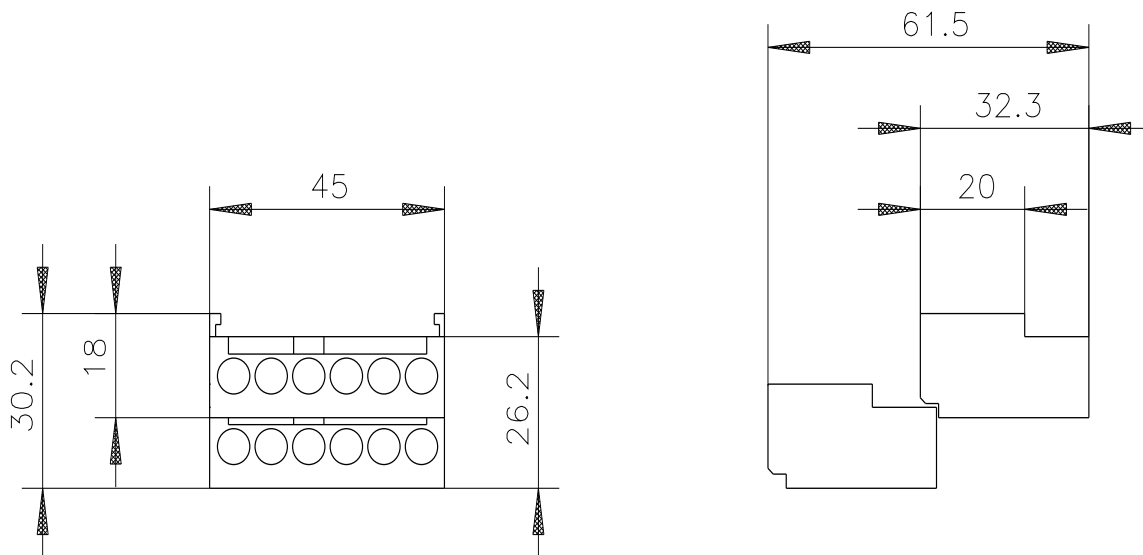

<https://support.industry.siemens.com/cs/ww/en/ps/3RA6920-1C>

Банк изображений (фотографии продуктов, двухмерные размерные чертежи, трехмерные модели, схемы приборов, макросы EPLAN, ...)

<http://www.automation.siemens.com/bilddb/cax_de.aspx?mlfb=3RA6920-1C&lang=en>

последнее изменение:

21.01.2021