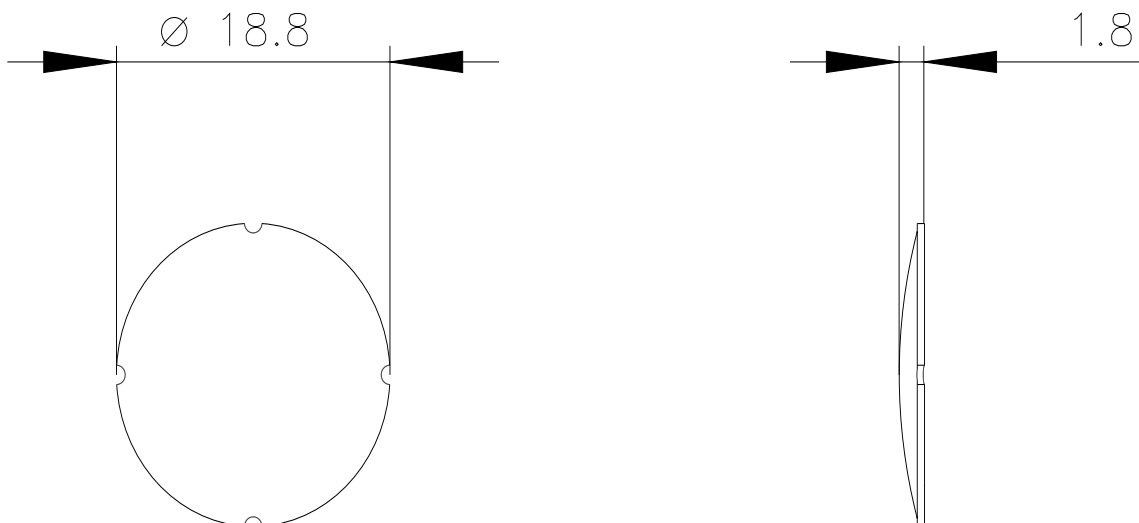

Дополнительная информация

Информация об упаковке

[Информация об упаковке](#)

Information- and Downloadcenter (каталоги, брошюры,...)

<https://www.siemens.com/ic10>

Industry Mall (Каталог и система обработки заказов)

<https://mall.industry.siemens.com/mall/ru/ru/Catalog/product?mlfb=3SU1900-0AB71-0DL0>

Онлайн-генератор Cax

<http://support.automation.siemens.com/WW/CAXorder/default.aspx?lang=en&mlfb=3SU1900-0AB71-0DL0>

Service&Support (руководства, инструкции по эксплуатации, сертификаты, указания, FAQ,...)

<https://support.industry.siemens.com/cs/ww/en/ps/3SU1900-0AB71-0DL0>

Банк изображений (фотографии продуктов, двухмерные размерные чертежи, трехмерные модели, схемы приборов, макросы EPLAN, ...)

<http://www.automation.siemens.com/bilddb/cax_de.aspx?mlfb=3SU1900-0AB71-0DL0&lang=en>

последнее изменение:

29.03.2022