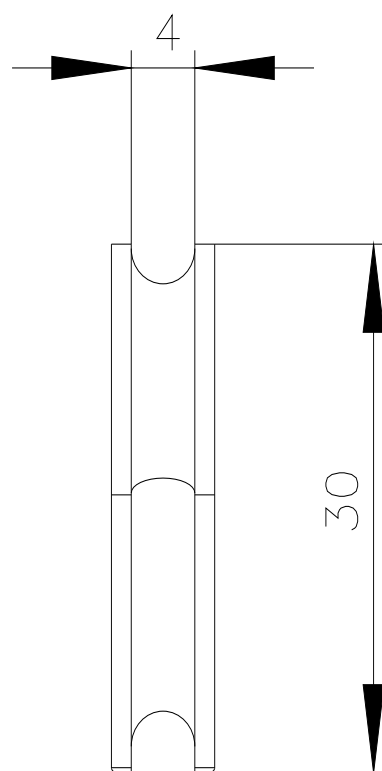

Коуш 4 мм, для изменения направления троса, из стали, упаковка с набором (4 шт.)

категория изделия  
наименование изделия  
Директива RoHS (дата)

Дополнительные принадлежности  
тросовый направляющий коуш 4 мм для 3SE7  
07/01/2006

<https://support.industry.siemens.com/cs/ww/en/ps/3SE7930-1AD>

Банк изображений (фотографии продуктов, двухмерные размерные чертежи, трехмерные модели, схемы приборов, макросы EPLAN, ...)

[http://www.automation.siemens.com/bilddb/cax\\_de.aspx?mlfb=3SE7930-1AD&lang=en](http://www.automation.siemens.com/bilddb/cax_de.aspx?mlfb=3SE7930-1AD&lang=en)