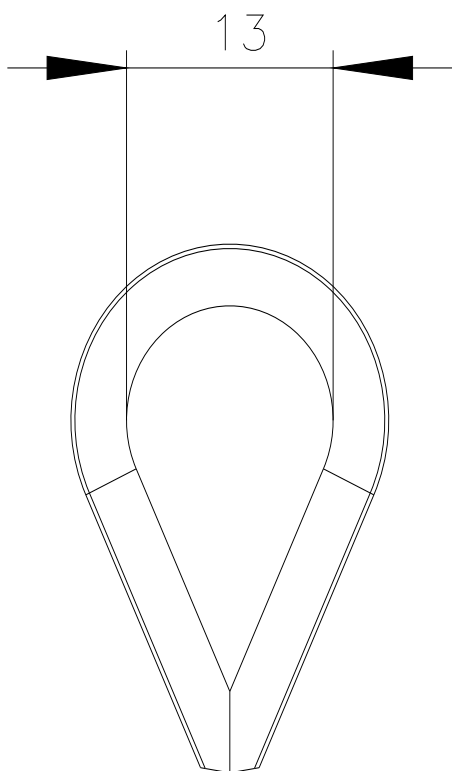

Коуш 4 мм, для изменения направления троса, из стали, упаковка с набором (4 шт.)

категория изделия  
наименование изделия  
Директива RoHS (дата)

Дополнительные принадлежности  
тросовый направляющий коуш 4 мм для 3SE7  
07/01/2006

<https://support.industry.siemens.com/cs/ww/en/ps/3SE7930-1AD>

Банк изображений (фотографии продуктов, двухмерные размерные чертежи, трехмерные модели, схемы приборов, макросы EPLAN, ...)

[http://www.automation.siemens.com/bilddb/cax\\_de.aspx?mlfb=3SE7930-1AD&lang=en](http://www.automation.siemens.com/bilddb/cax_de.aspx?mlfb=3SE7930-1AD&lang=en)