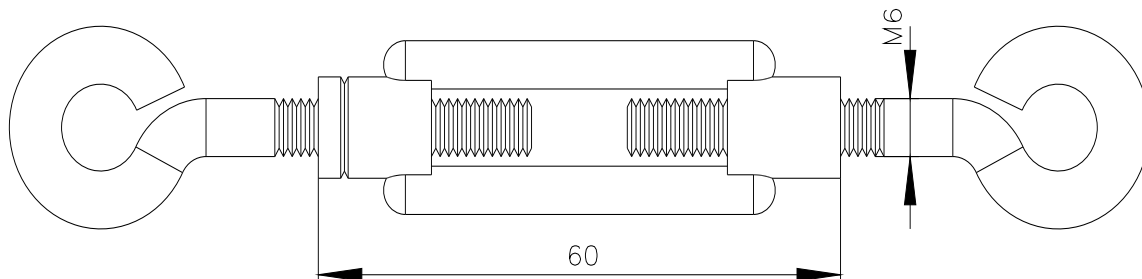

Стяжной замок М6 х 60, литье из цинкового сплава/сталь

категория изделия
наименование изделия
Директива RoHS (дата)

Дополнительные принадлежности
Стяжной замок М6х60 для 3SE7
07/01/2006

Сертификаты/ допуски к эксплуатации

<https://support.industry.siemens.com/cs/ww/en/ps/3SE7950-1AB>

Банк изображений (фотографии продуктов, двухмерные размерные чертежи, трехмерные модели, схемы приборов, макросы EPLAN, ...)

http://www.automation.siemens.com/bilddb/cax_de.aspx?mlfb=3SE7950-1AB&lang=en