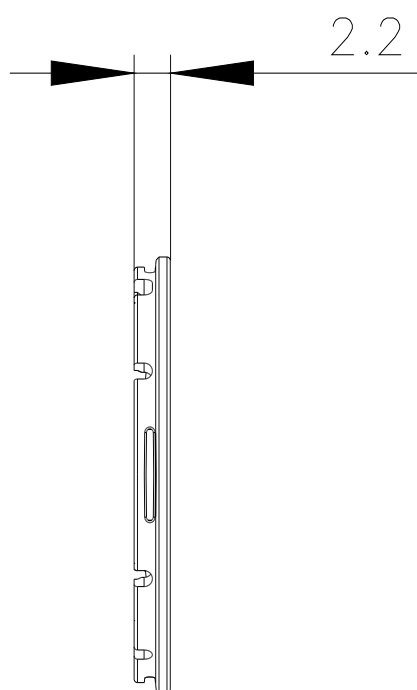

Кнопка, плоск., цвет: красный, для кнопки с подсветкой

торговая марка изделия	SIRIUS ACT
наименование изделия	Кнопочный выключатель
исполнение изделия	flach
наименование типа изделия	3SU1
Орган управления	
наружный диаметр исполнительного механизма	23,7 mm
Директива RoHS (дата)	10/01/2014
Условия окружающей среды	
окружающая температура	70 ... -25 °C
<ul style="list-style-type: none"> • при эксплуатации • при хранении и транспортировке 	-40 ... +80 °C
экологическая категория при эксплуатации согласно МЭК 60721	3M6, 3S2, 3B2, 3C3, 3K6 (при относительной влажности воздуха 10 ... 95 %)
Монтаж/ крепление/ размеры	
глубина	2,2 mm
Принадлежности	
материал принадлежностей	Пластмасса
цвет принадлежностей	красный
Сертификаты/ допуски к эксплуатации	
General Product Approval	Declaration of Conformity

<https://support.industry.siemens.com/cs/ww/en/ps/3SU1901-0FT20-0AA0>

Банк изображений (фотографии продуктов, двухмерные размерные чертежи, трехмерные модели, схемы приборов, макросы EPLAN, ...)

http://www.automation.siemens.com/bilddb/cax_de.aspx?mlfb=3SU1901-0FT20-0AA0&lang=en