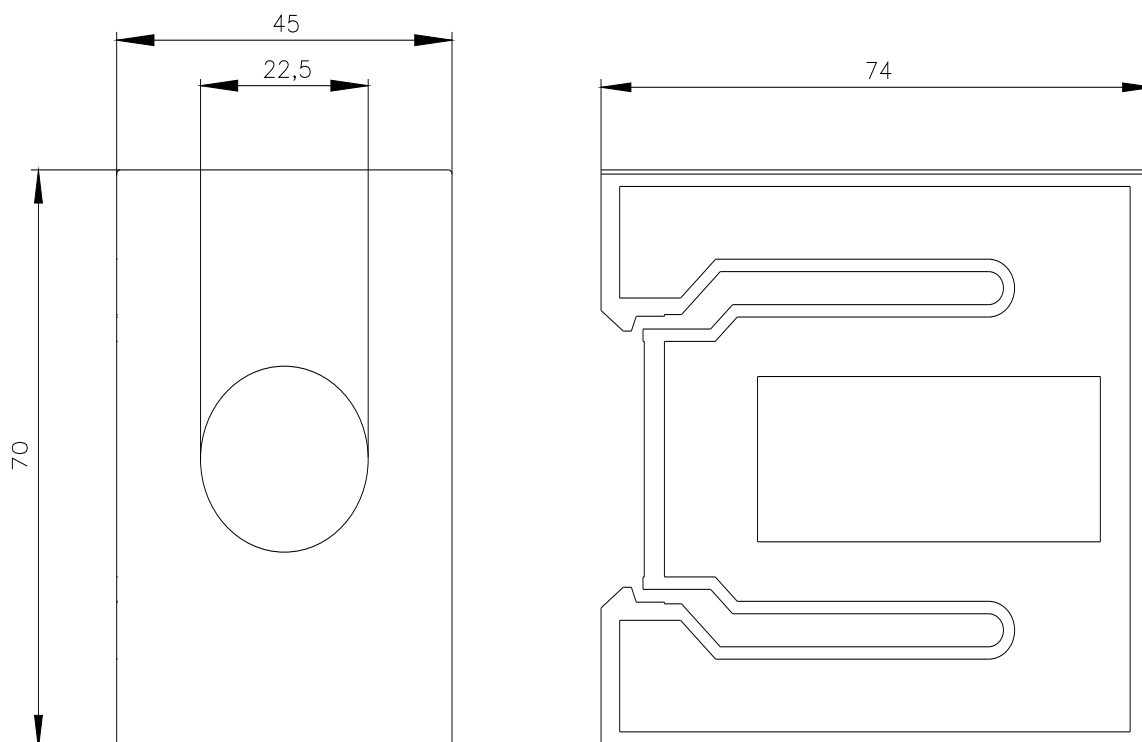

Условия окружающей среды

окружающая температура	
• при эксплуатации	-25 ... +70 °C
• при хранении и транспортировке	-40 ... +80 °C

Монтаж/ крепление/ размеры

высота	70 mm
ширина	45 mm
глубина	74 mm

Принадлежности

<https://support.industry.siemens.com/cs/ww/en/ps/3SU1900-0KH80-0AA0>

Банк изображений (фотографии продуктов, двухмерные размерные чертежи, трехмерные модели, схемы приборов, макросы EPLAN, ...)

http://www.automation.siemens.com/bilddb/cax_de.aspx?mlfb=3SU1900-0KH80-0AA0&lang=en