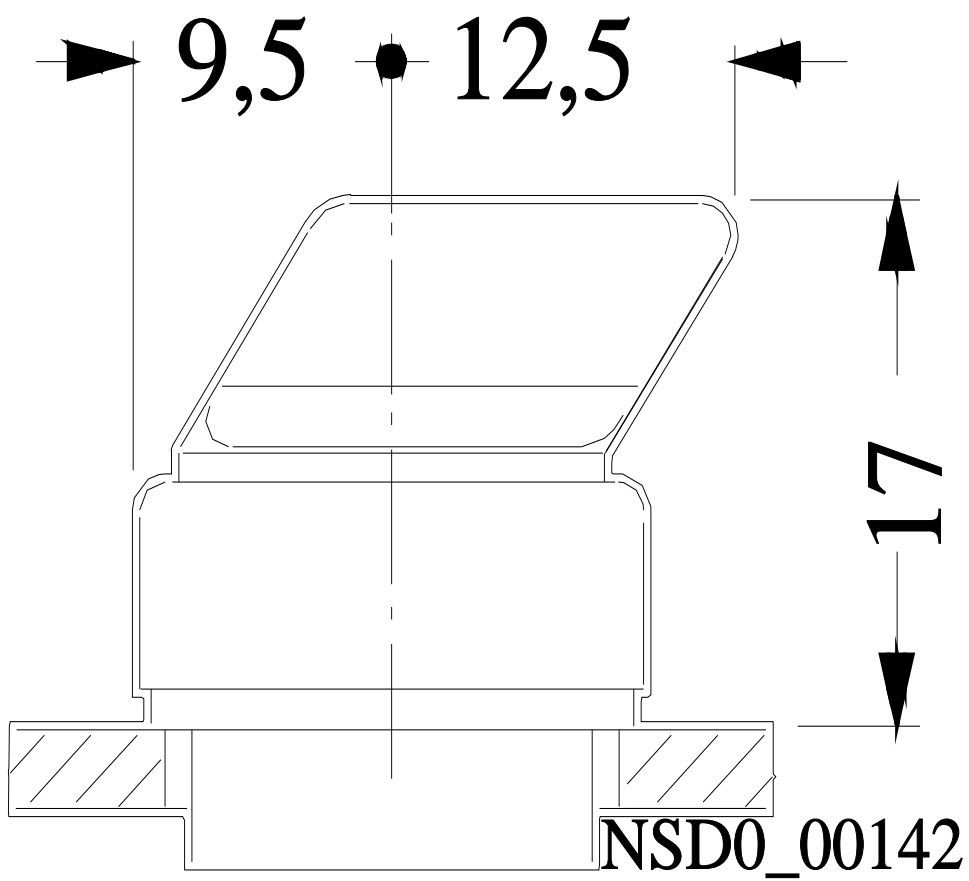

последнее изменение:

26.01.2022 [↗](#)