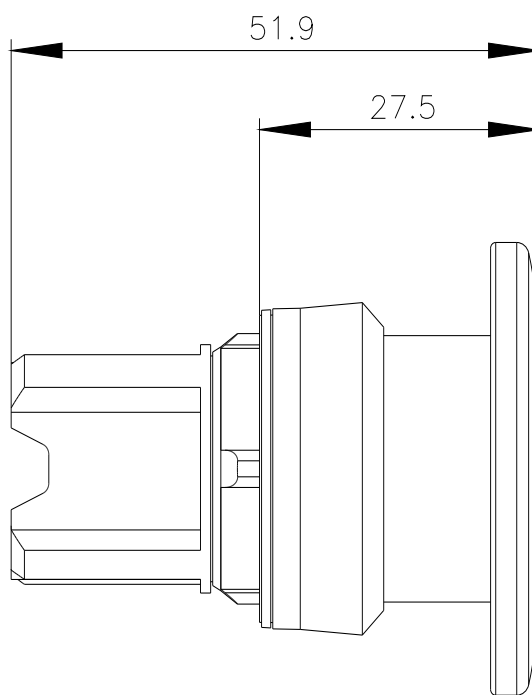

последнее изменение:

27.01.2022