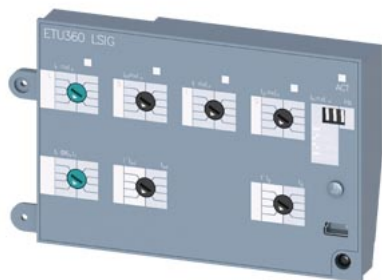

ETU360, электронный расцепитель макс. тока LSIG с поворотным кодовым переключателем принадлежность для авт. выключателей 3WL10 / 3VA27

версия	
торговая марка изделия	SETRON
наименование изделия	электронный расцепитель макс. тока
исполнение изделия	ETU360, LSIG с поворотными кодовыми переключателями

Механическая конструкция	
высота	61 mm
ширина	90 mm
глубина	140 mm
масса нетто	132 kg

General Product Approval	Declaration of Conformity	Marine / Shipping	other
--------------------------	---------------------------	-------------------	-------