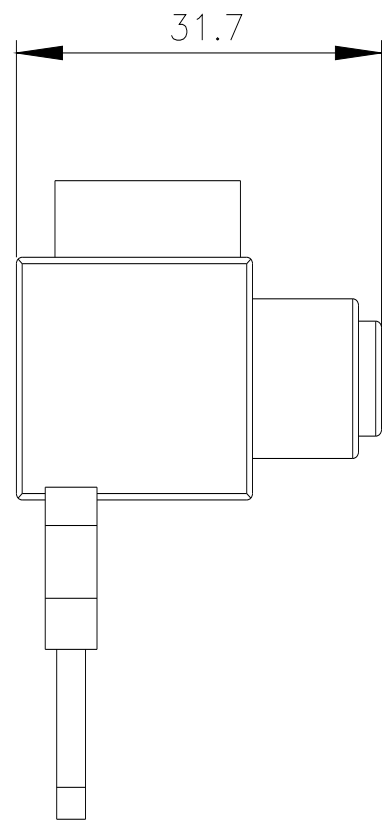

последнее изменение:

23.12.2020