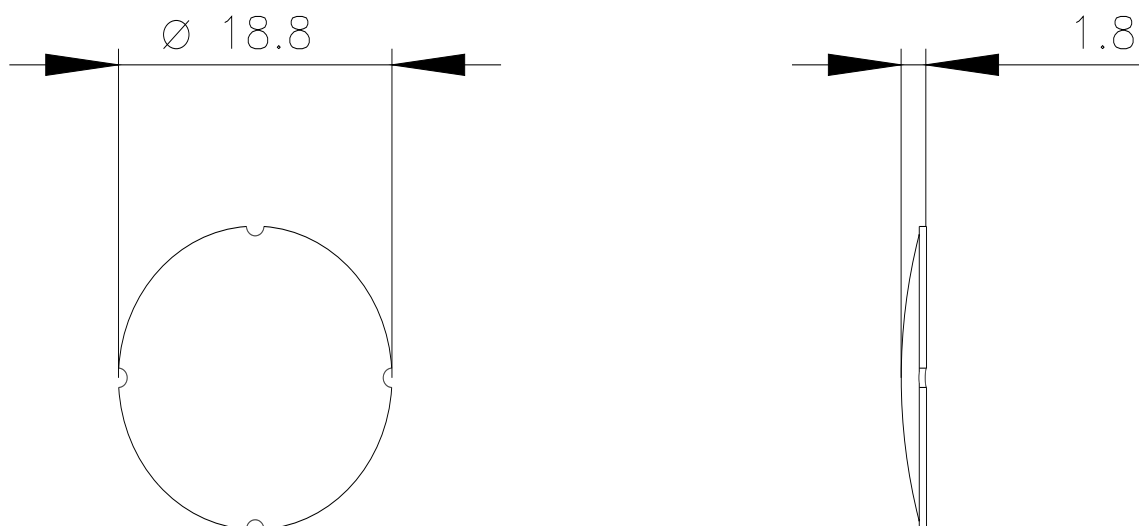

Дополнительная информация

Информация об упаковке

[Информация об упаковке](#)

Information- and Downloadcenter (каталоги, брошюры,...)

<https://www.siemens.com/ic10>

Industry Mall (Каталог и система обработки заказов)

<https://mall.industry.siemens.com/mall/ru/ru/Catalog/product?mlfb=3SU1900-0AB71-0RH0>

Онлайн-генератор Cax

<http://support.automation.siemens.com/WW/CAXorder/default.aspx?lang=en&mlfb=3SU1900-0AB71-0RH0>

Service&Support (руководства, инструкции по эксплуатации, сертификаты, указания, FAQ,...)

<https://support.industry.siemens.com/cs/ww/en/ps/3SU1900-0AB71-0RH0>

Банк изображений (фотографии продуктов, двухмерные размерные чертежи, трехмерные модели, схемы приборов, макросы EPLAN, ...)

<http://www.automation.siemens.com/bilddb/cax_de.aspx?mlfb=3SU1900-0AB71-0RH0&lang=en>

последнее изменение:

29.03.2022