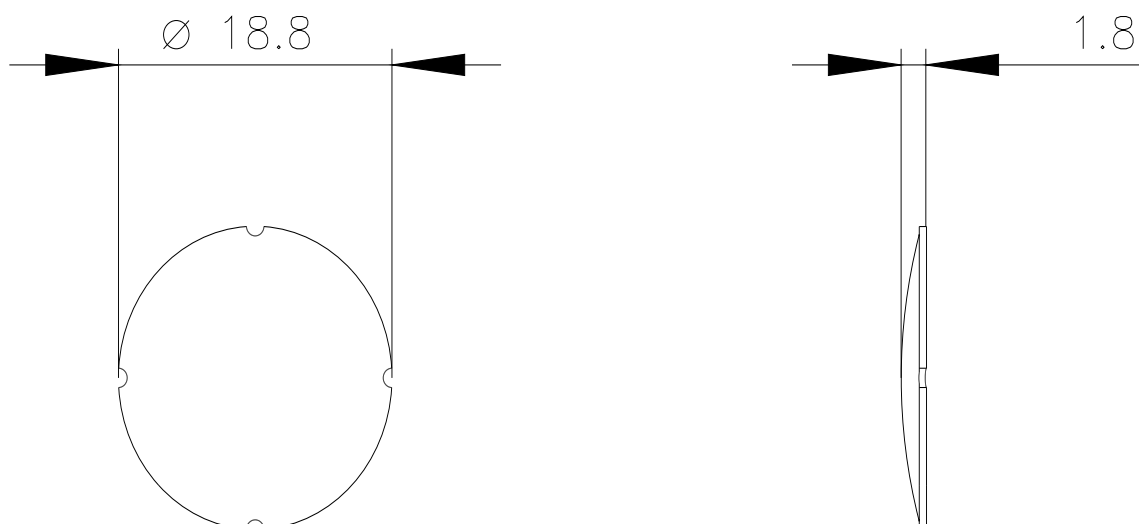

Дополнительная информация

Информация об упаковке

[Информация об упаковке](#)

Information- and Downloadcenter (каталоги, брошюры,...)

<https://www.siemens.com/ic10>

Industry Mall (Каталог и система обработки заказов)

<https://mall.industry.siemens.com/mall/ru/ru/Catalog/product?mlfb=3SU1900-0AB71-0AK0>

Онлайн-генератор Cax

<http://support.automation.siemens.com/WW/CAXorder/default.aspx?lang=en&mlfb=3SU1900-0AB71-0AK0>

Service&Support (руководства, инструкции по эксплуатации, сертификаты, указания, FAQ,...)

<https://support.industry.siemens.com/cs/ww/en/ps/3SU1900-0AB71-0AK0>

Банк изображений (фотографии продуктов, двухмерные размерные чертежи, трехмерные модели, схемы приборов, макросы EPLAN, ...)

<http://www.automation.siemens.com/bilddb/cax_de.aspx?mlfb=3SU1900-0AB71-0AK0&lang=en>

последнее изменение:

29.03.2022