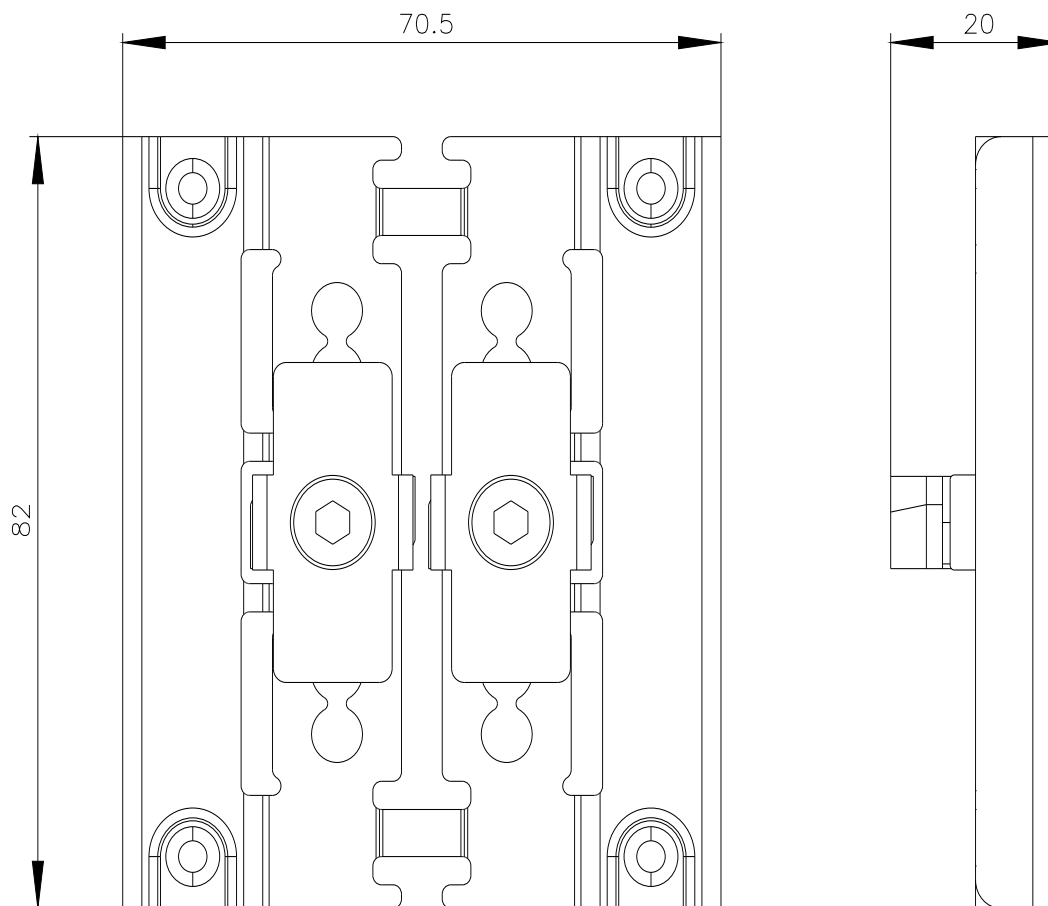

Information- and Downloadcenter (каталоги, брошюры,...)

<https://www.siemens.com/ic10>

Industry Mall (Каталог и система обработки заказов)

<https://mall.industry.siemens.com/mall/ru/ru/Catalog/product?mlfb=3SU1950-0JE80-0AA0>

Онлайн-генератор Cax

<http://support.automation.siemens.com/WW/CAXorder/default.aspx?lang=en&mlfb=3SU1950-0JE80-0AA0>

Service&Support (руководства, инструкции по эксплуатации, сертификаты, указания, FAQ,...)

<https://support.industry.siemens.com/cs/ww/en/ps/3SU1950-0JE80-0AA0>

Банк изображений (фотографии продуктов, двухмерные размерные чертежи, трехмерные модели, схемы приборов, макросы EPLAN, ...)

<http://www.automation.siemens.com/bilddb/cax_de.aspx?mlfb=3SU1950-0JE80-0AA0&lang=en>

последнее изменение:

30.03.2022