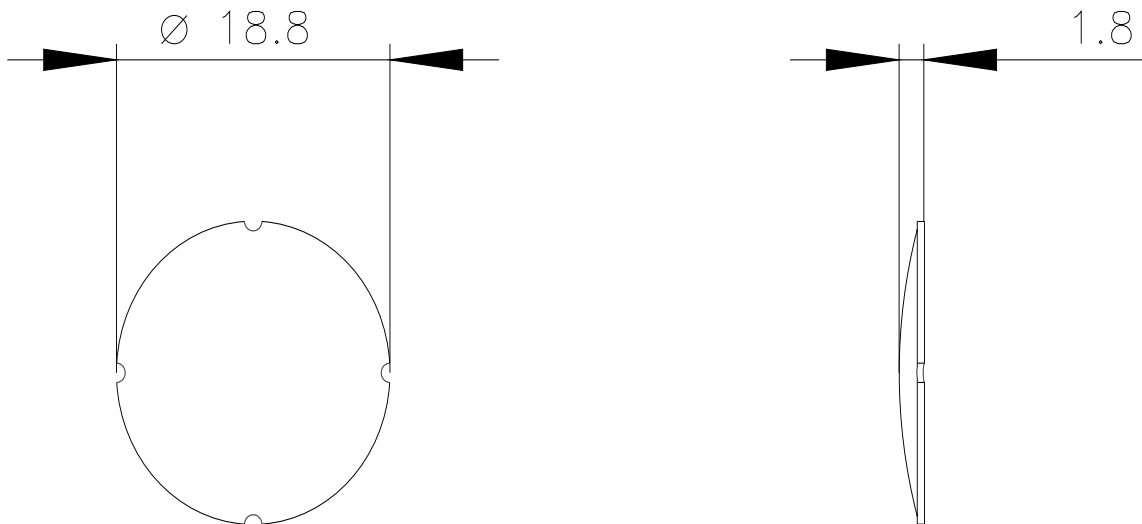

Дополнительная информация

Информация об упаковке

[Информация об упаковке](#)

Information- and Downloadcenter (каталоги, брошюры,...)

<https://www.siemens.com/ic10>

Industry Mall (Каталог и система обработки заказов)

<https://mall.industry.siemens.com/mall/ru/ru/Catalog/product?mlfb=3SU1900-0AB71-0RG0>

Онлайн-генератор Cax

<http://support.automation.siemens.com/WW/CAXorder/default.aspx?lang=en&mlfb=3SU1900-0AB71-0RG0>

Service&Support (руководства, инструкции по эксплуатации, сертификаты, указания, FAQ,...)

<https://support.industry.siemens.com/cs/ww/en/ps/3SU1900-0AB71-0RG0>

Банк изображений (фотографии продуктов, двухмерные размерные чертежи, трехмерные модели, схемы приборов, макросы EPLAN, ...)

<http://www.automation.siemens.com/bilddb/cax_de.aspx?mlfb=3SU1900-0AB71-0RG0&lang=en>

последнее изменение:

29.03.2022