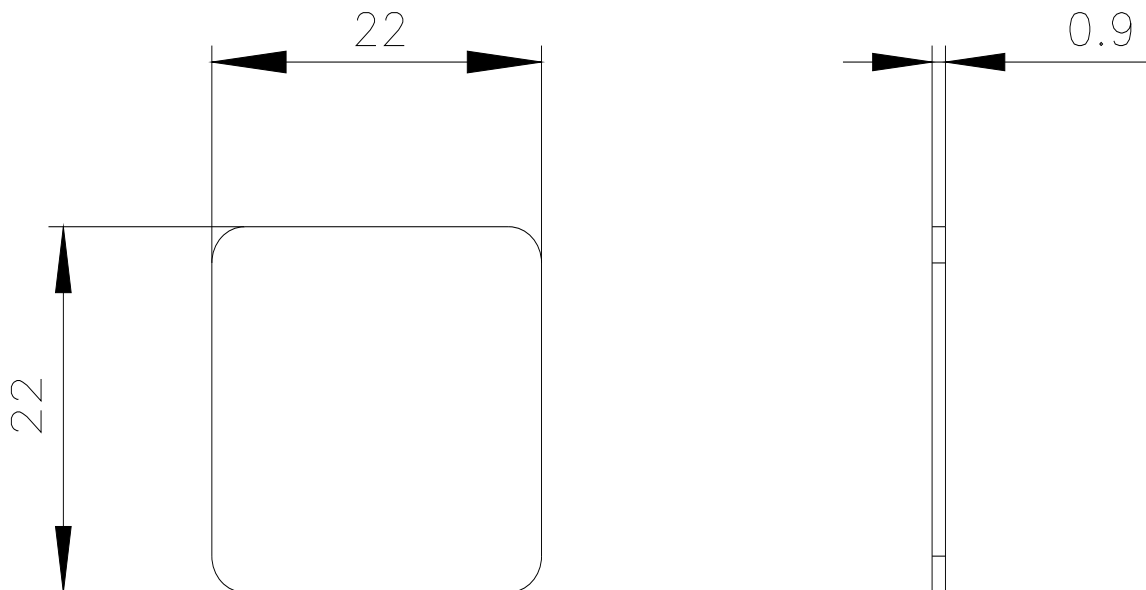

[Confirmation](#)

[Environmental Con-
firmations](#)

Дополнительная информация

Информация об упаковке

[Информация об упаковке](#)

Information- and Downloadcenter (каталоги, брошюры,...)

<https://www.siemens.com/ic10>

Industry Mall (Каталог и система обработки заказов)

<https://mall.industry.siemens.com/mall/ru/ru/Catalog/product?mlfb=3SU1900-0AF16-0GF0>

Онлайн-генератор Cax

<http://support.automation.siemens.com/WW/CAXorder/default.aspx?lang=en&mlfb=3SU1900-0AF16-0GF0>

Service&Support (руководства, инструкции по эксплуатации, сертификаты, указания, FAQ,...)

<https://support.industry.siemens.com/cs/ww/en/ps/3SU1900-0AF16-0GF0>

Банк изображений (фотографии продуктов, двухмерные размерные чертежи, трехмерные модели, схемы приборов, макросы EPLAN, ...)

<http://www.automation.siemens.com/bilddb/cax_de.aspx?mlfb=3SU1900-0AF16-0GF0&lang=en>

последнее изменение:

29.03.2022