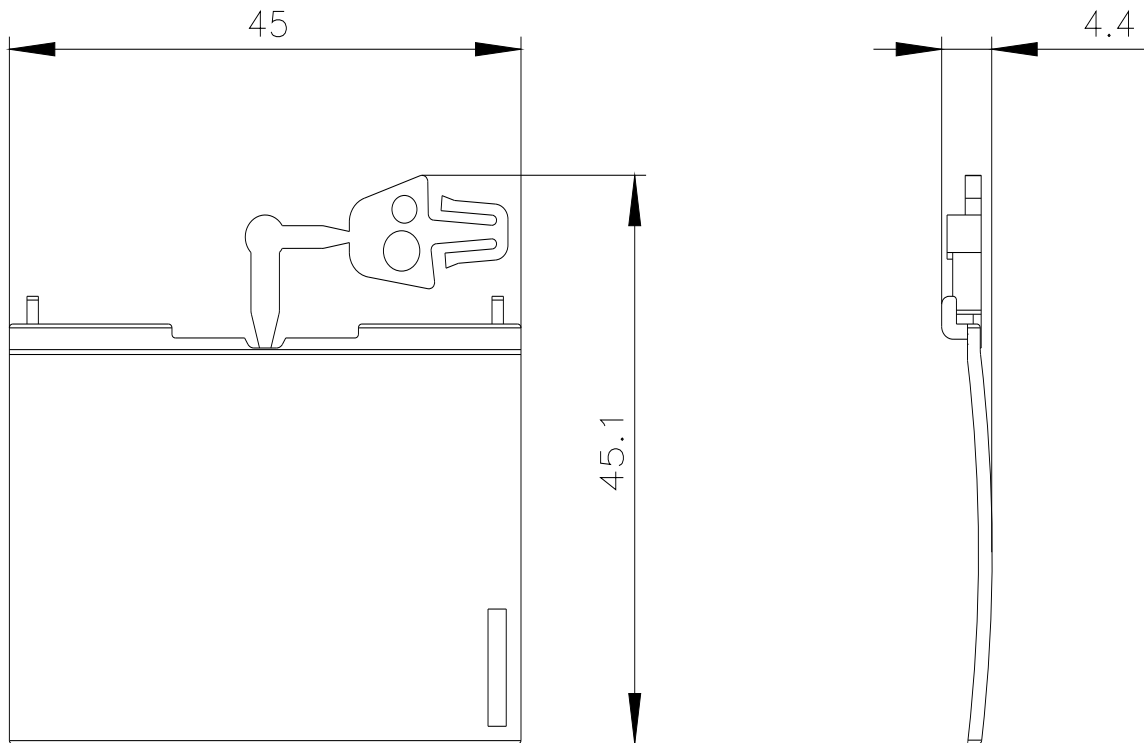

Монтаж/ крепление/ размеры

ширина	mm	33,3
высота	mm	4,5
глубина	mm	45

Сертификаты/ допуски к эксплуатации

General Product Approval	EMC
--------------------------	-----

[Confirmation](#)

Declaration of Conformity	Test Certificates	Marine / Shipping
---------------------------	-------------------	-------------------

Банк изображений (фотографии продуктов, двухмерные размерные чертежи, трехмерные модели, схемы приборов, макросы EPLAN, ...)

http://www.automation.siemens.com/bilddb/cax_de.aspx?mlfb=3RR2940&lang=en

последнее изменение: