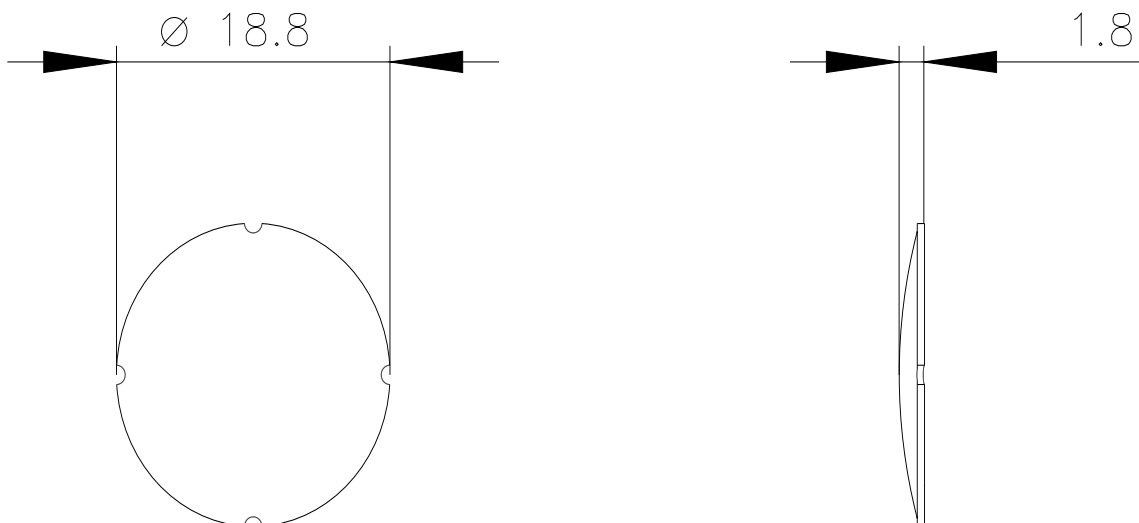

Дополнительная информация

Информация об упаковке

[Информация об упаковке](#)

Information- and Downloadcenter (каталоги, брошюры,...)

<https://www.siemens.com/ic10>

Industry Mall (Каталог и система обработки заказов)

<https://mall.industry.siemens.com/mall/ru/ru/Catalog/product?mlfb=3SU1900-0AB71-0DV0>

Онлайн-генератор Cax

<http://support.automation.siemens.com/WW/CAXorder/default.aspx?lang=en&mlfb=3SU1900-0AB71-0DV0>

Service&Support (руководства, инструкции по эксплуатации, сертификаты, указания, FAQ,...)

<https://support.industry.siemens.com/cs/ww/en/ps/3SU1900-0AB71-0DV0>

Банк изображений (фотографии продуктов, двухмерные размерные чертежи, трехмерные модели, схемы приборов, макросы EPLAN, ...)

<http://www.automation.siemens.com/bilddb/cax_de.aspx?mlfb=3SU1900-0AB71-0DV0&lang=en>

последнее изменение:

29.03.2022