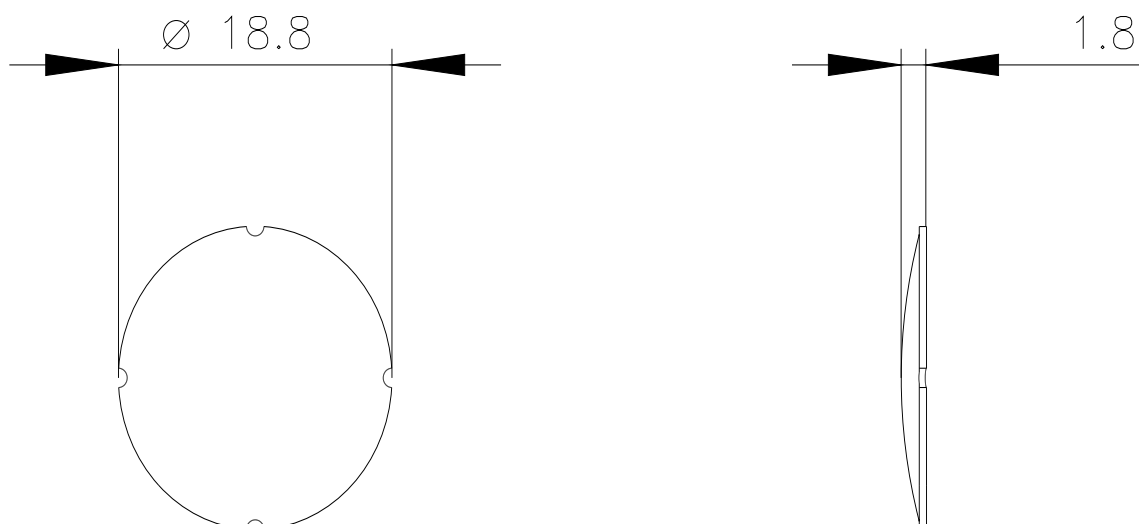

Дополнительная информация

Информация об упаковке

[Информация об упаковке](#)

Information- and Downloadcenter (каталоги, брошюры,...)

<https://www.siemens.com/ic10>

Industry Mall (Каталог и система обработки заказов)

<https://mall.industry.siemens.com/mall/ru/ru/Catalog/product?mlfb=3SU1900-0AB71-0DQ0>

Онлайн-генератор Cax

<http://support.automation.siemens.com/WW/CAXorder/default.aspx?lang=en&mlfb=3SU1900-0AB71-0DQ0>

Service&Support (руководства, инструкции по эксплуатации, сертификаты, указания, FAQ,...)

<https://support.industry.siemens.com/cs/ww/en/ps/3SU1900-0AB71-0DQ0>

Банк изображений (фотографии продуктов, двухмерные размерные чертежи, трехмерные модели, схемы приборов, макросы EPLAN, ...)

<http://www.automation.siemens.com/bilddb/cax_de.aspx?mlfb=3SU1900-0AB71-0DQ0&lang=en>

последнее изменение:

29.03.2022