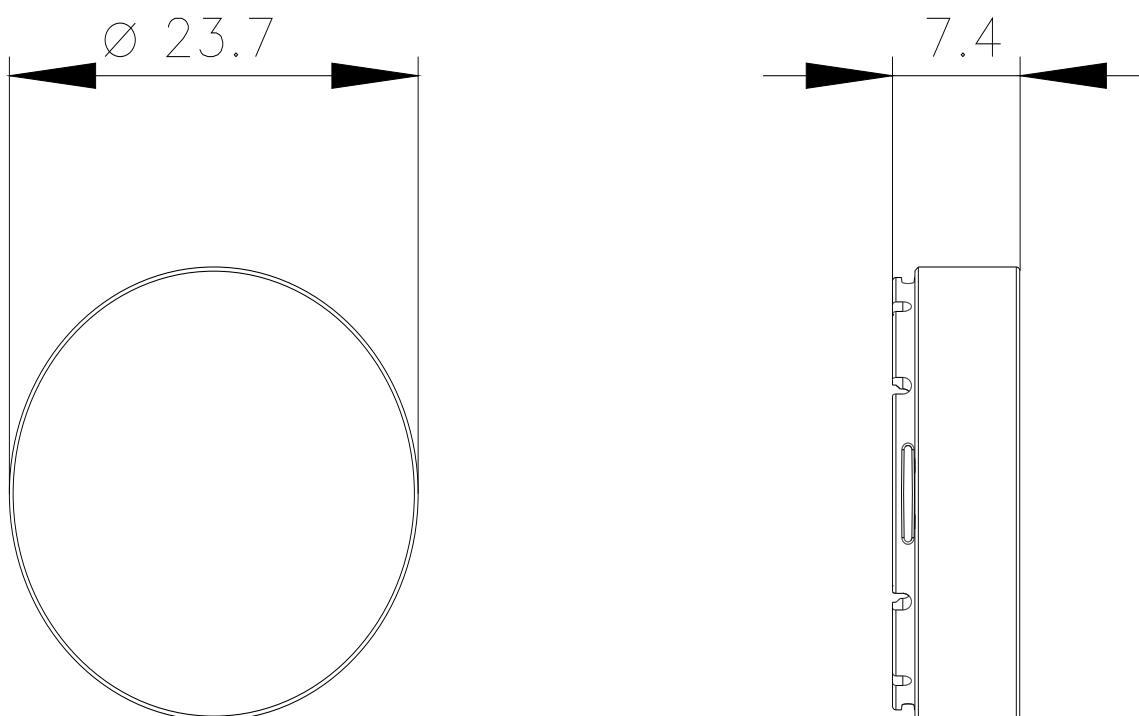

Дополнительная информация

Информация об упаковке

[Информация об упаковке](#)

Information- and Downloadcenter (каталоги, брошюры,...)

<https://www.siemens.com/ic10>

Industry Mall (Каталог и система обработки заказов)

<https://mall.industry.siemens.com/mall/ru/ru/Catalog/product?mlfb=3SU1901-0FS20-0AA0>

Онлайн-генератор Cax

<http://support.automation.siemens.com/WW/CAXorder/default.aspx?lang=en&mlfb=3SU1901-0FS20-0AA0>

Service&Support (руководства, инструкции по эксплуатации, сертификаты, указания, FAQ,...)

<https://support.industry.siemens.com/cs/ww/en/ps/3SU1901-0FS20-0AA0>

Банк изображений (фотографии продуктов, двухмерные размерные чертежи, трехмерные модели, схемы приборов, макросы EPLAN, ...)

<http://www.automation.siemens.com/bilddb/cax_de.aspx?mlfb=3SU1901-0FS20-0AA0&lang=en>

последнее изменение:

04.04.2022