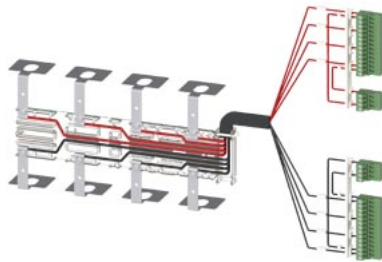

принадлежность для 3КС8 кабель питания для подключения сверху 4-пол. для 630 А комплект из 1 шт.

| версия                      |   |
|-----------------------------|---|
| торговая марка изделия      | SETRON                                    |
| наименование изделия        | Принадлежности для сетевого переключателя |
| исполнение изделия          | кабель питания, 4P, верхняя сторона       |
| пригодность к использованию | Для 3КС8 , 630 А                          |
| описание изделия            | Содержит 1 шт.                            |

| связи                                       |                    |
|---|--------------------|
| исполнение разъема питания для главной цепи | плоское соединение |

| Механическая конструкция |       |
|--------------------------|-------|
| глубина                  | 68 mm |
| масса нетто              | 325 g |