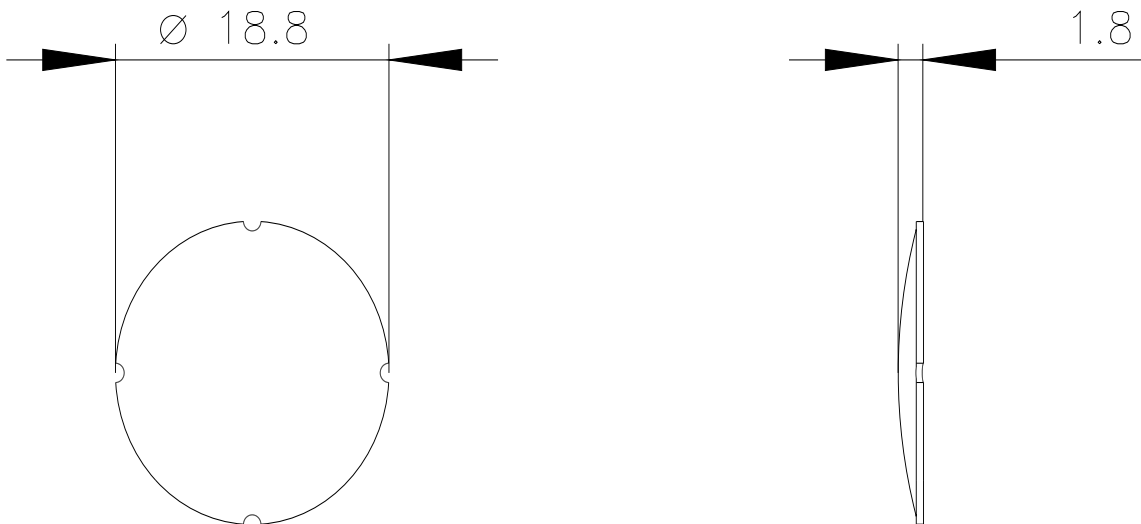

Дополнительная информация

Информация об упаковке

[Информация об упаковке](#)

Information- and Downloadcenter (каталоги, брошюры,...)

<https://www.siemens.com/ic10>

Industry Mall (Каталог и система обработки заказов)

<https://mall.industry.siemens.com/mall/ru/ru/Catalog/product?mlfb=3SU1900-0AB71-0DU0>

Онлайн-генератор Cax

<http://support.automation.siemens.com/WW/CAXorder/default.aspx?lang=en&mlfb=3SU1900-0AB71-0DU0>

Service&Support (руководства, инструкции по эксплуатации, сертификаты, указания, FAQ,...)

<https://support.industry.siemens.com/cs/ww/en/ps/3SU1900-0AB71-0DU0>

Банк изображений (фотографии продуктов, двухмерные размерные чертежи, трехмерные модели, схемы приборов, макросы EPLAN, ...)

<http://www.automation.siemens.com/bilddb/cax_de.aspx?mlfb=3SU1900-0AB71-0DU0&lang=en>

последнее изменение:

29.03.2022