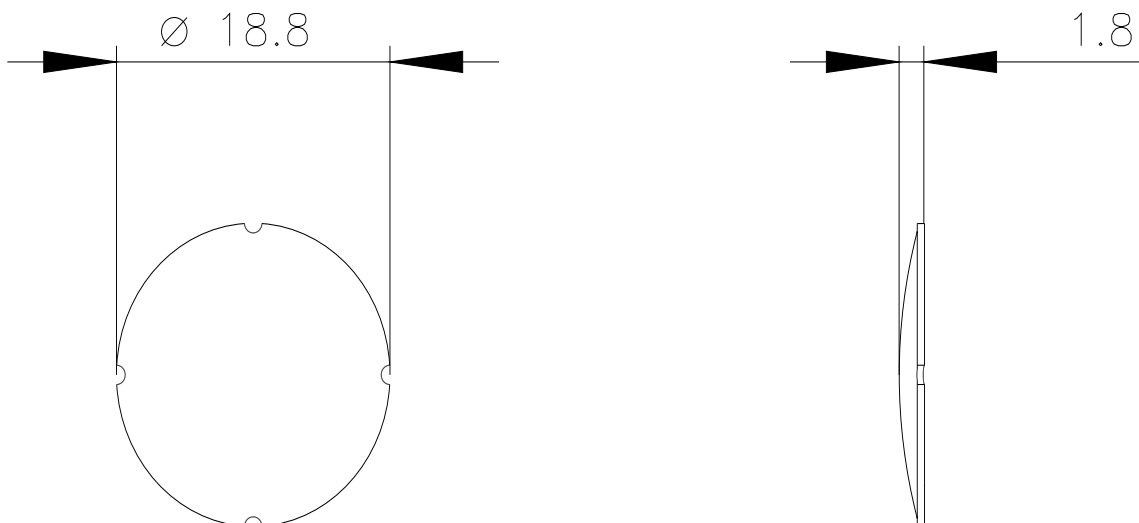

Дополнительная информация

Информация об упаковке

[Информация об упаковке](#)

Information- and Downloadcenter (каталоги, брошюры,...)

<https://www.siemens.com/ic10>

Industry Mall (Каталог и система обработки заказов)

<https://mall.industry.siemens.com/mall/ru/ru/Catalog/product?mlfb=3SU1900-0AB71-0AR0>

Онлайн-генератор Cax

<http://support.automation.siemens.com/WW/CAXorder/default.aspx?lang=en&mlfb=3SU1900-0AB71-0AR0>

Service&Support (руководства, инструкции по эксплуатации, сертификаты, указания, FAQ,...)

<https://support.industry.siemens.com/cs/ww/en/ps/3SU1900-0AB71-0AR0>

Банк изображений (фотографии продуктов, двухмерные размерные чертежи, трехмерные модели, схемы приборов, макросы EPLAN, ...)

<http://www.automation.siemens.com/bilddb/cax_de.aspx?mlfb=3SU1900-0AB71-0AR0&lang=en>

последнее изменение:

29.03.2022