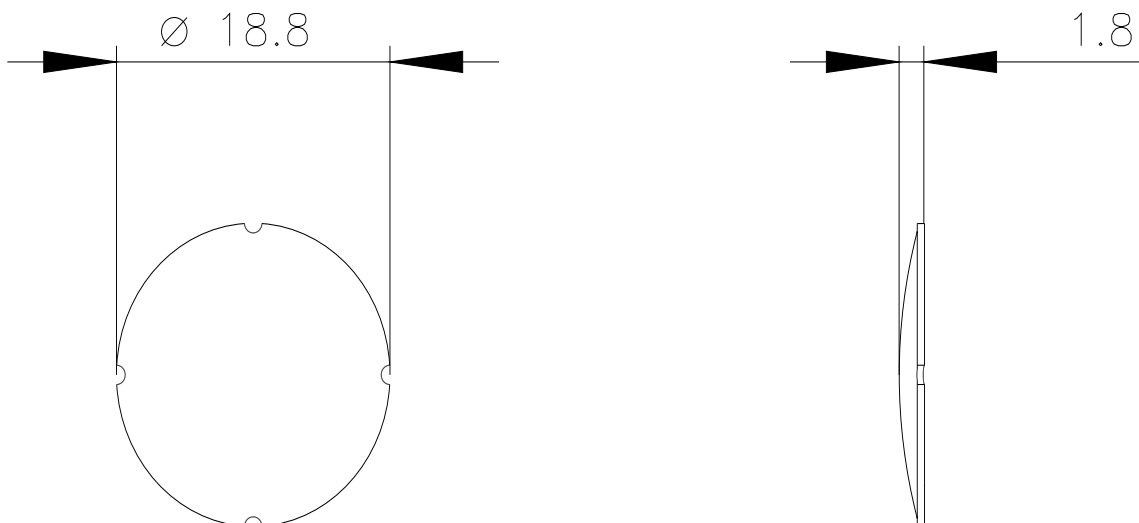

Дополнительная информация

Информация об упаковке

[Информация об упаковке](#)

Information- and Downloadcenter (каталоги, брошюры,...)

<https://www.siemens.com/ic10>

Industry Mall (Каталог и система обработки заказов)

<https://mall.industry.siemens.com/mall/ru/ru/Catalog/product?mlfb=3SU1900-0AB71-0DK0>

Онлайн-генератор Cax

<http://support.automation.siemens.com/WW/CAXorder/default.aspx?lang=en&mlfb=3SU1900-0AB71-0DK0>

Service&Support (руководства, инструкции по эксплуатации, сертификаты, указания, FAQ,...)

<https://support.industry.siemens.com/cs/ww/en/ps/3SU1900-0AB71-0DK0>

Банк изображений (фотографии продуктов, двухмерные размерные чертежи, трехмерные модели, схемы приборов, макросы EPLAN, ...)

<http://www.automation.siemens.com/bilddb/cax_de.aspx?mlfb=3SU1900-0AB71-0DK0&lang=en>

последнее изменение:

29.03.2022