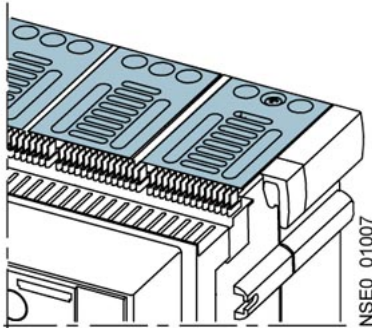

принадлежность для авт. выключателей 3WL, дугогасительная камера типоразм. III, на 1000 В

версия				
торговая марка изделия	SENTRON			
наименование изделия	принадлежности для авт. выключателей 3WL			
исполнение изделия	дугогасительная камера типоразмера 3			
General Product Approval	EMC	Declaration of Conformity		Test Certificates
Confirmation				 EG-Konf.
				Miscellaneous
other		Environment		
Miscellaneous	Confirmation	Miscellaneous	Environmental Confirmations	

Дополнительная информация
<p>Информация об упаковке Информация об упаковке</p> <p>Information- and Downloadcenter (Catalogs, Brochures,...) http://www.siemens.com/lowvoltage/catalogs</p> <p>Industry Mall (Online ordering system) https://mall.industry.siemens.com/mall/ru/ru/Catalog/product?mlfb=3WL9111-0AS06-0AA0</p> <p>Service&Support (Manuals, Certificates, Characteristics, FAQs,...) https://support.industry.siemens.com/cs/ww/ru/ps/3WL9111-0AS06-0AA0</p> <p>Image database (product images, 2D dimension drawings, 3D models, device circuit diagrams, ...) http://www.automation.siemens.com/bilddb/cax_en.aspx?mlfb=3WL9111-0AS06-0AA0</p> <p>CAx-Online-Generator http://www.siemens.com/cax</p> <p>Tender specifications http://www.siemens.com/specifications</p>