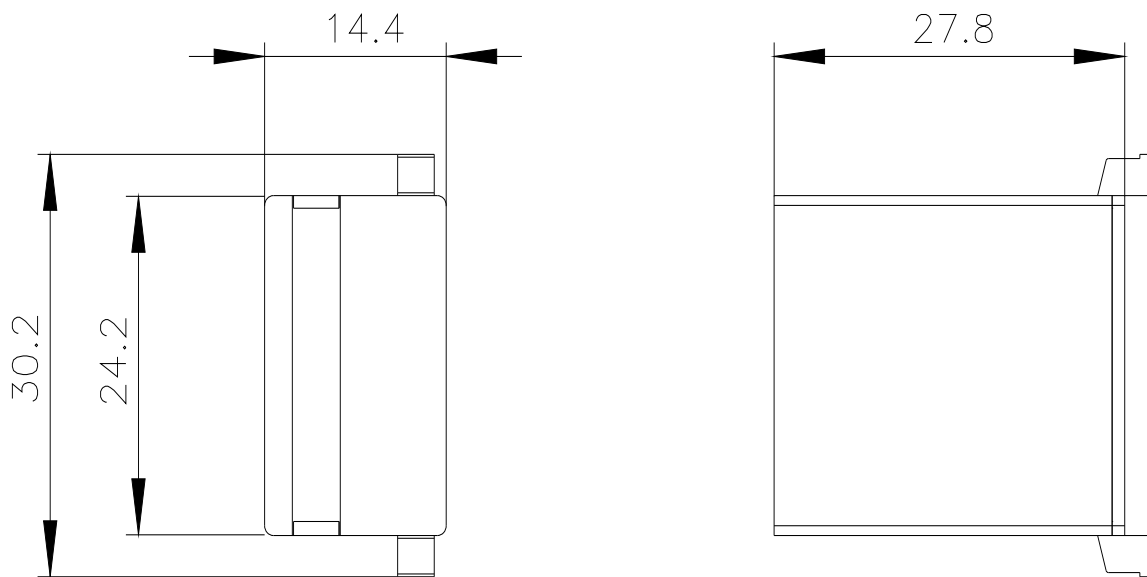

other	Railway	Environment

[Confirmation](#)

[Vibration and Shock](#)

[Environmental Confirmations](#)

Дополнительная информация

Информация об упаковке

[Информация об упаковке](#)

Information- and Downloadcenter (каталоги, брошюры,...)

<https://www.siemens.com/ic10>

Industry Mall (Каталог и система обработки заказов)

<https://mall.industry.siemens.com/mall/ru/ru/Catalog/product?mlfb=3RT2936-1ES00>

Онлайн-генератор Сак

<http://support.automation.siemens.com/WW/CAXorder/default.aspx?lang=en&mlfb=3RT2936-1ES00>

Service&Support (руководства, инструкции по эксплуатации, сертификаты, указания, FAQ,...)

<https://support.industry.siemens.com/cs/ww/en/ps/3RT2936-1ES00>

Банк изображений (фотографии продуктов, двухмерные размерные чертежи, трехмерные модели, схемы приборов, макросы EPLAN, ...)

<http://www.automation.siemens.com/bilddb/cax_de.aspx?mlfb=3RT2936-1ES00&lang=en>