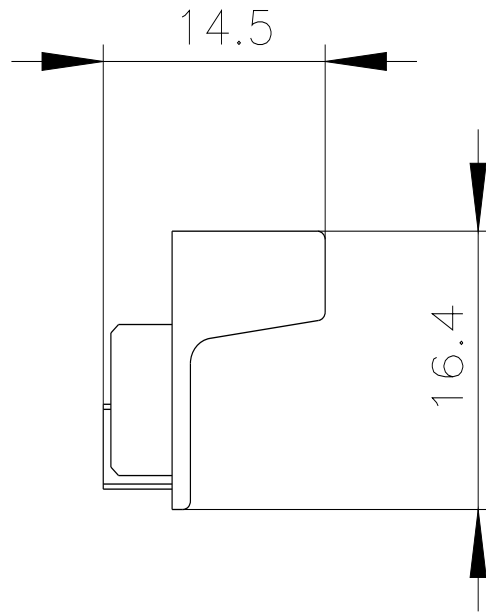

последнее изменение:

23.12.2020