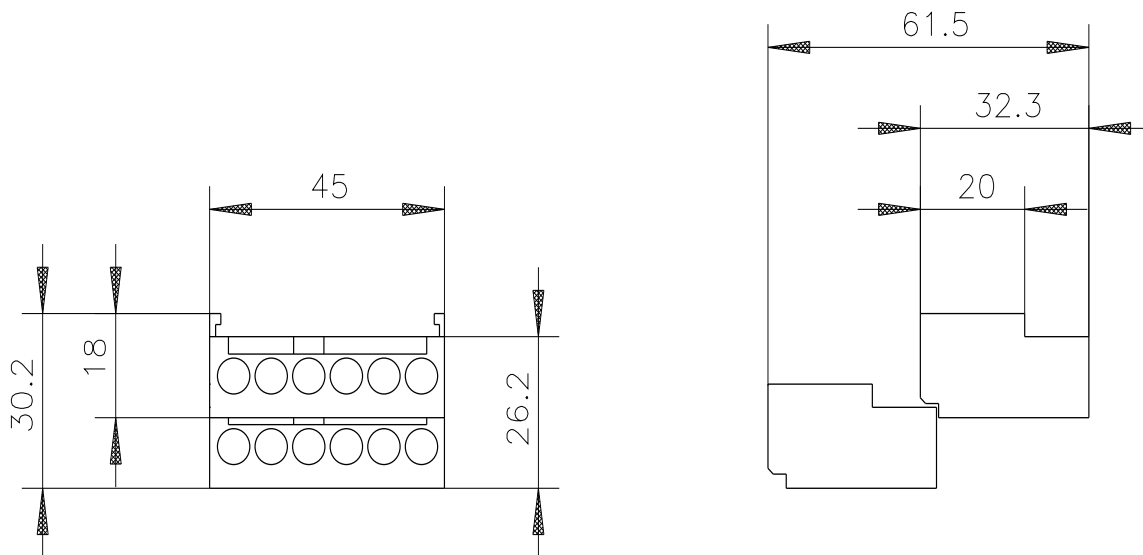

<https://support.industry.siemens.com/cs/ww/en/ps/3RA6920-1B>

Банк изображений (фотографии продуктов, двухмерные размерные чертежи, трехмерные модели, схемы приборов, макросы EPLAN, ...)

<http://www.automation.siemens.com/bilddb/cax_de.aspx?mlfb=3RA6920-1B&lang=en>

последнее изменение:

21.01.2021