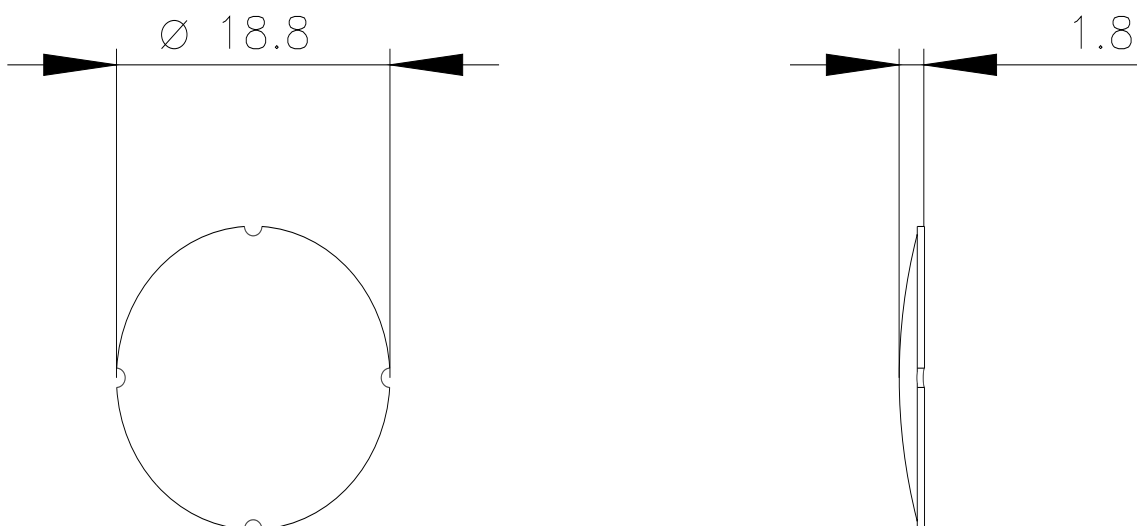

Дополнительная информация

Информация об упаковке

[Информация об упаковке](#)

Information- and Downloadcenter (каталоги, брошюры,...)

<https://www.siemens.com/ic10>

Industry Mall (Каталог и система обработки заказов)

<https://mall.industry.siemens.com/mall/ru/ru/Catalog/product?mlfb=3SU1900-0AB71-0QA0>

Онлайн-генератор Cax

<http://support.automation.siemens.com/WW/CAXorder/default.aspx?lang=en&mlfb=3SU1900-0AB71-0QA0>

Service&Support (руководства, инструкции по эксплуатации, сертификаты, указания, FAQ,...)

<https://support.industry.siemens.com/cs/ww/en/ps/3SU1900-0AB71-0QA0>

Банк изображений (фотографии продуктов, двухмерные размерные чертежи, трехмерные модели, схемы приборов, макросы EPLAN, ...)

<http://www.automation.siemens.com/bilddb/cax_de.aspx?mlfb=3SU1900-0AB71-0QA0&lang=en>

последнее изменение:

29.03.2022