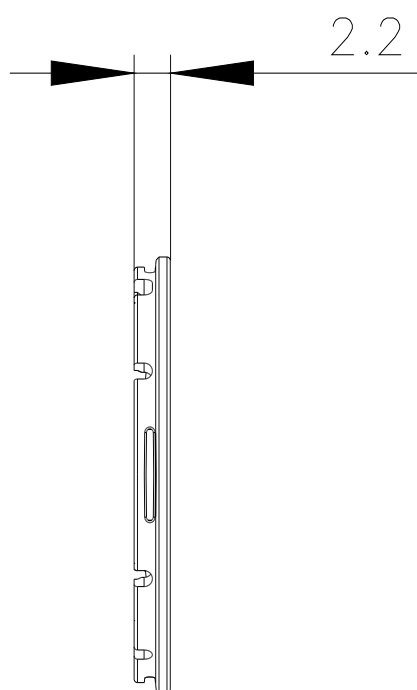

Дополнительная информация

Информация об упаковке

[Информация об упаковке](#)

Information- and Downloadcenter (каталоги, брошюры,...)

<https://www.siemens.com/ic10>

Industry Mall (Каталог и система обработки заказов)

<https://mall.industry.siemens.com/mall/ru/ru/Catalog/product?mlfb=3SU1900-0FT50-0AA0>

Онлайн-генератор Cax

<http://support.automation.siemens.com/WW/CAXorder/default.aspx?lang=en&mlfb=3SU1900-0FT50-0AA0>

Service&Support (руководства, инструкции по эксплуатации, сертификаты, указания, FAQ,...)

<https://support.industry.siemens.com/cs/ww/en/ps/3SU1900-0FT50-0AA0>

Банк изображений (фотографии продуктов, двухмерные размерные чертежи, трехмерные модели, схемы приборов, макросы EPLAN, ...)

<http://www.automation.siemens.com/bilddb/cax_de.aspx?mlfb=3SU1900-0FT50-0AA0&lang=en>

последнее изменение:

04.04.2022