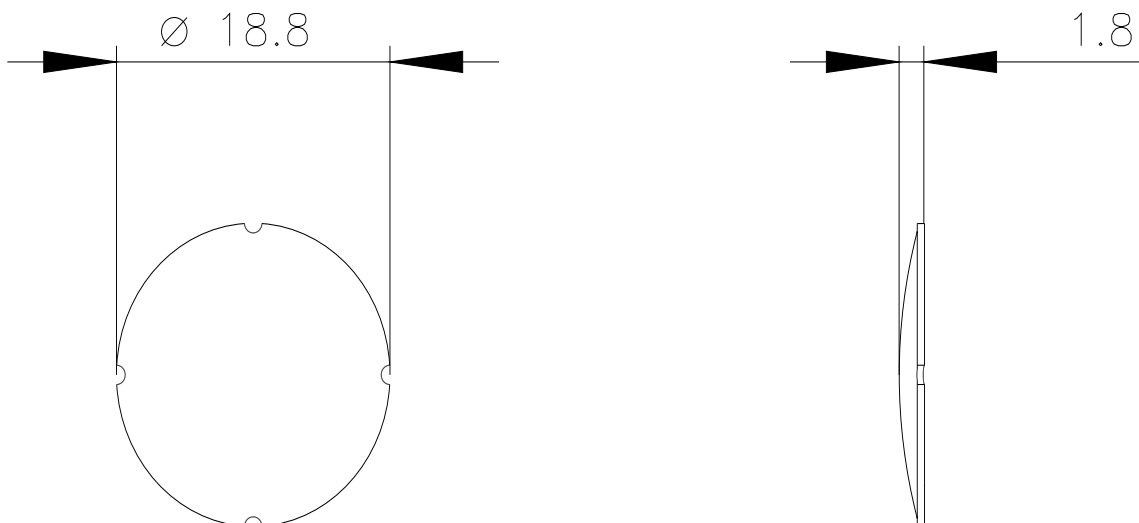

Дополнительная информация

Информация об упаковке

[Информация об упаковке](#)

Information- and Downloadcenter (каталоги, брошюры,...)

<https://www.siemens.com/ic10>

Industry Mall (Каталог и система обработки заказов)

<https://mall.industry.siemens.com/mall/ru/ru/Catalog/product?mlfb=3SU1900-0AB71-0AD0>

Онлайн-генератор Cax

<http://support.automation.siemens.com/WW/CAXorder/default.aspx?lang=en&mlfb=3SU1900-0AB71-0AD0>

Service&Support (руководства, инструкции по эксплуатации, сертификаты, указания, FAQ,...)

<https://support.industry.siemens.com/cs/ww/en/ps/3SU1900-0AB71-0AD0>

Банк изображений (фотографии продуктов, двухмерные размерные чертежи, трехмерные модели, схемы приборов, макросы EPLAN, ...)

<http://www.automation.siemens.com/bilddb/cax_de.aspx?mlfb=3SU1900-0AB71-0AD0&lang=en>

последнее изменение:

29.03.2022