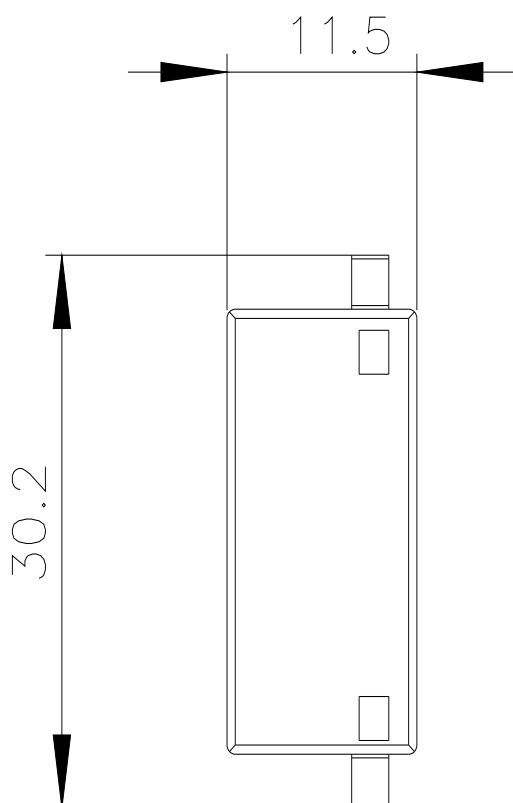

Монтаж/ крепление/ размеры

монтажное положение		любой
вид креплений		втычной
ширина	mm	30
высота	mm	19
глубина	mm	12

Сертификаты/ допуски к эксплуатации

сертификат соответствия		CE / UL / CSA
-------------------------	--	---------------

<https://support.industry.siemens.com/cs/ww/en/ps/3RT2926-1BC00>

Банк изображений (фотографии продуктов, двухмерные размерные чертежи, трехмерные модели, схемы приборов, макросы EPLAN, ...)

http://www.automation.siemens.com/bilddb/cax_de.aspx?mlfb=3RT2926-1BC00&lang=en