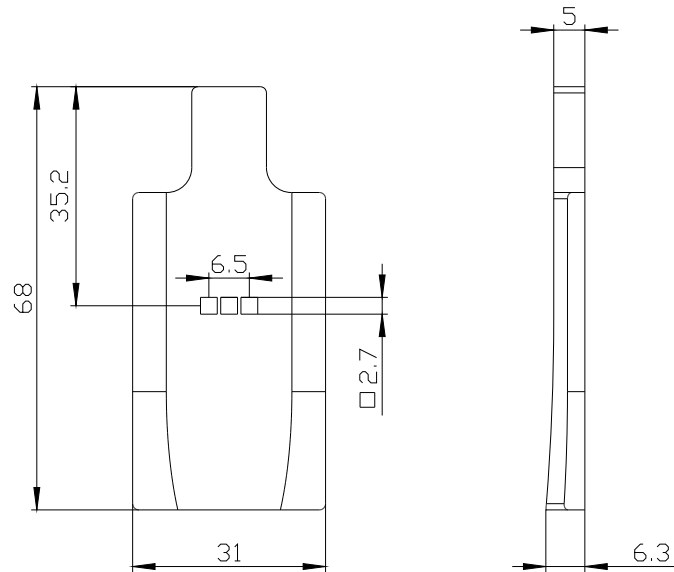

[Confirmation](#)

Functional Safety/Safety of Machinery	Declaration of Conformity	Test Certificates	other

[Type Examination Certificate](#)

[Type Test Certificates/Test Report](#)

[Confirmation](#)

Дополнительная информация

Информация об упаковке

[Информация об упаковке](#)

Information- and Downloadcenter (каталоги, брошюры,...)

<https://www.siemens.com/ic10>

Industry Mall (Каталог и система обработки заказов)

<https://mall.industry.siemens.com/mall/ru/ru/Catalog/product?mlfb=3SE5210-3AA00>

Онлайн-генератор Cax

<http://support.automation.siemens.com/WW/CAXorder/default.aspx?lang=en&mlfb=3SE5210-3AA00>

Service&Support (руководства, инструкции по эксплуатации, сертификаты, указания, FAQ,...)

<https://support.industry.siemens.com/cs/ww/en/ps/3SE5210-3AA00>

Банк изображений (фотографии продуктов, двухмерные размерные чертежи, трехмерные модели, схемы приборов, макросы EPLAN, ...)

<http://www.automation.siemens.com/bilddb/cax_de.aspx?mlfb=3SE5210-3AA00&lang=en>

последнее изменение:

26.01.2022