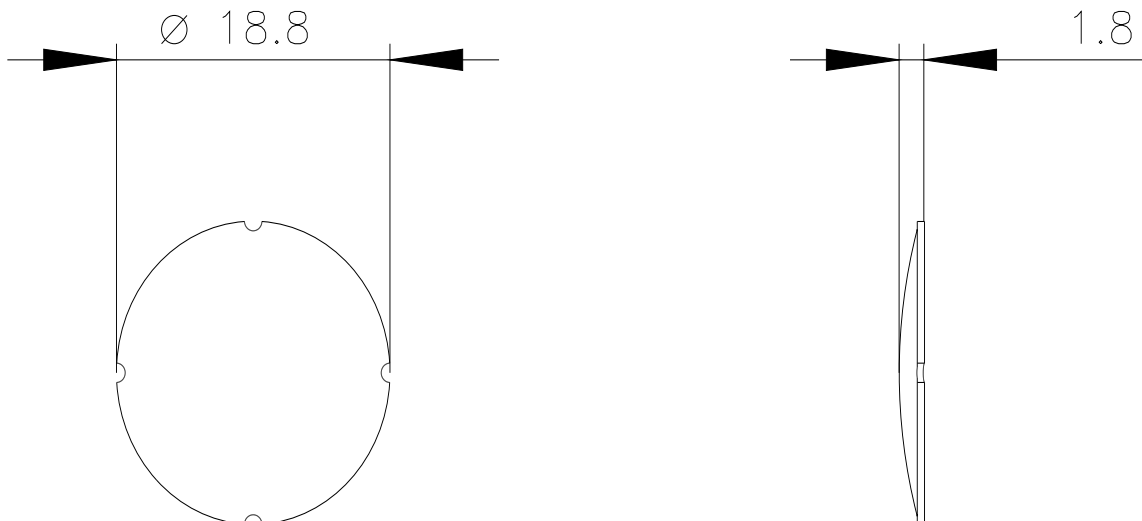

Дополнительная информация

Информация об упаковке

[Информация об упаковке](#)

Information- and Downloadcenter (каталоги, брошюры,...)

<https://www.siemens.com/ic10>

Industry Mall (Каталог и система обработки заказов)

<https://mall.industry.siemens.com/mall/ru/ru/Catalog/product?mlfb=3SU1900-0AB71-0RL0>

Онлайн-генератор Cax

<http://support.automation.siemens.com/WW/CAXorder/default.aspx?lang=en&mlfb=3SU1900-0AB71-0RL0>

Service&Support (руководства, инструкции по эксплуатации, сертификаты, указания, FAQ,...)

<https://support.industry.siemens.com/cs/ww/en/ps/3SU1900-0AB71-0RL0>

Банк изображений (фотографии продуктов, двухмерные размерные чертежи, трехмерные модели, схемы приборов, макросы EPLAN, ...)

<http://www.automation.siemens.com/bilddb/cax_de.aspx?mlfb=3SU1900-0AB71-0RL0&lang=en>

последнее изменение:

29.03.2022