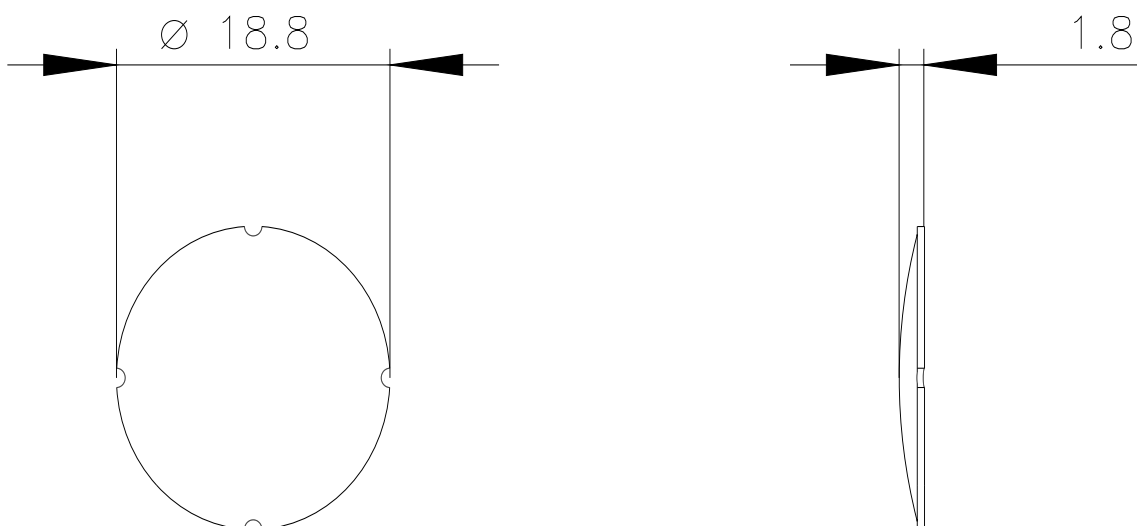

Дополнительная информация

Информация об упаковке

[Информация об упаковке](#)

Information- and Downloadcenter (каталоги, брошюры,...)

<https://www.siemens.com/ic10>

Industry Mall (Каталог и система обработки заказов)

<https://mall.industry.siemens.com/mall/ru/ru/Catalog/product?mlfb=3SU1900-0AB71-0AA0>

Онлайн-генератор Cax

<http://support.automation.siemens.com/WW/CAXorder/default.aspx?lang=en&mlfb=3SU1900-0AB71-0AA0>

Service&Support (руководства, инструкции по эксплуатации, сертификаты, указания, FAQ,...)

<https://support.industry.siemens.com/cs/ww/en/ps/3SU1900-0AB71-0AA0>

Банк изображений (фотографии продуктов, двухмерные размерные чертежи, трехмерные модели, схемы приборов, макросы EPLAN, ...)

<http://www.automation.siemens.com/bilddb/cax_de.aspx?mlfb=3SU1900-0AB71-0AA0&lang=en>

последнее изменение:

29.03.2022