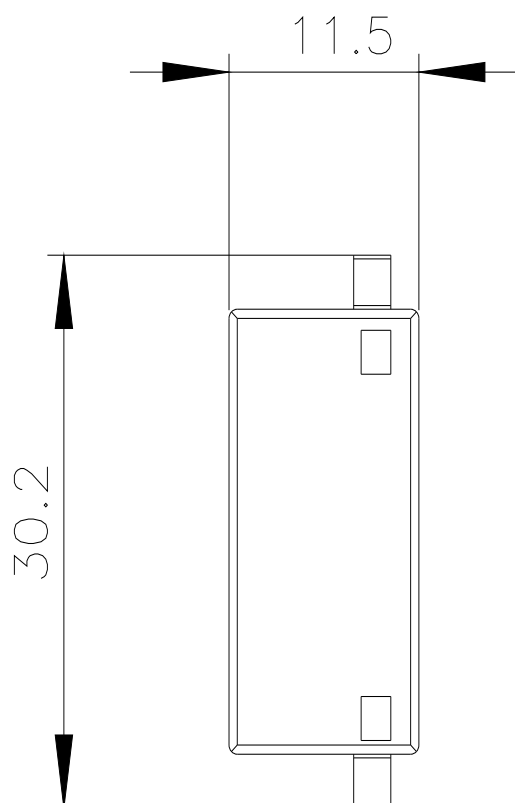

[Special Test Certificate](#)

[Type Test Certificates/Test Report](#)

Marine / Shipping	other	Railway	Environment	
 RINA	 RMRS	 VDE	 Vibration and Shock	 Environmental Confirmations

Дополнительная информация

Информация об упаковке

[Информация об упаковке](#)

Information- and Downloadcenter (каталоги, брошюры,...)

<https://www.siemens.com/ic10>

Industry Mall (Каталог и система обработки заказов)

<https://mall.industry.siemens.com/mall/ru/ru/Catalog/product?mlfb=3RT2926-1JK00>

Онлайн-генератор Cax

<http://support.automation.siemens.com/WW/CAXorder/default.aspx?lang=en&mlfb=3RT2926-1JK00>

Service&Support (руководства, инструкции по эксплуатации, сертификаты, указания, FAQ,...)

<https://support.industry.siemens.com/cs/ww/en/ps/3RT2926-1JK00>

Банк изображений (фотографии продуктов, двухмерные размерные чертежи, трехмерные модели, схемы приборов, макросы EPLAN, ...)

<http://www.automation.siemens.com/bilddb/cax_de.aspx?mlfb=3RT2926-1JK00&lang=en>