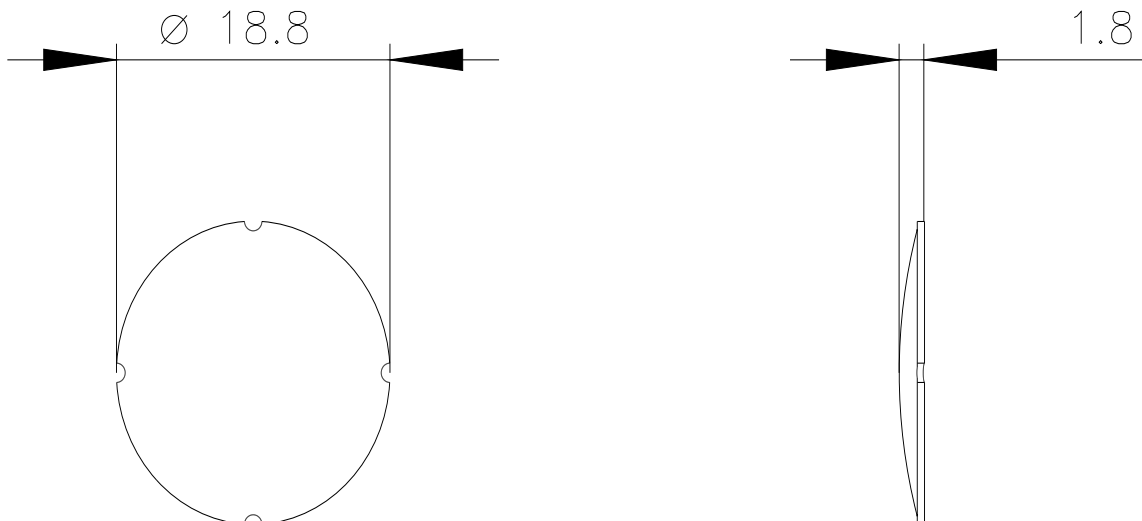

Дополнительная информация

Информация об упаковке

[Информация об упаковке](#)

Information- and Downloadcenter (каталоги, брошюры,...)

<https://www.siemens.com/ic10>

Industry Mall (Каталог и система обработки заказов)

<https://mall.industry.siemens.com/mall/ru/ru/Catalog/product?mlfb=3SU1900-0AB71-0QY0>

Онлайн-генератор Cax

<http://support.automation.siemens.com/WW/CAXorder/default.aspx?lang=en&mlfb=3SU1900-0AB71-0QY0>

Service&Support (руководства, инструкции по эксплуатации, сертификаты, указания, FAQ,...)

<https://support.industry.siemens.com/cs/ww/en/ps/3SU1900-0AB71-0QY0>

Банк изображений (фотографии продуктов, двухмерные размерные чертежи, трехмерные модели, схемы приборов, макросы EPLAN, ...)

<http://www.automation.siemens.com/bilddb/cax_de.aspx?mlfb=3SU1900-0AB71-0QY0&lang=en>

последнее изменение:

29.03.2022