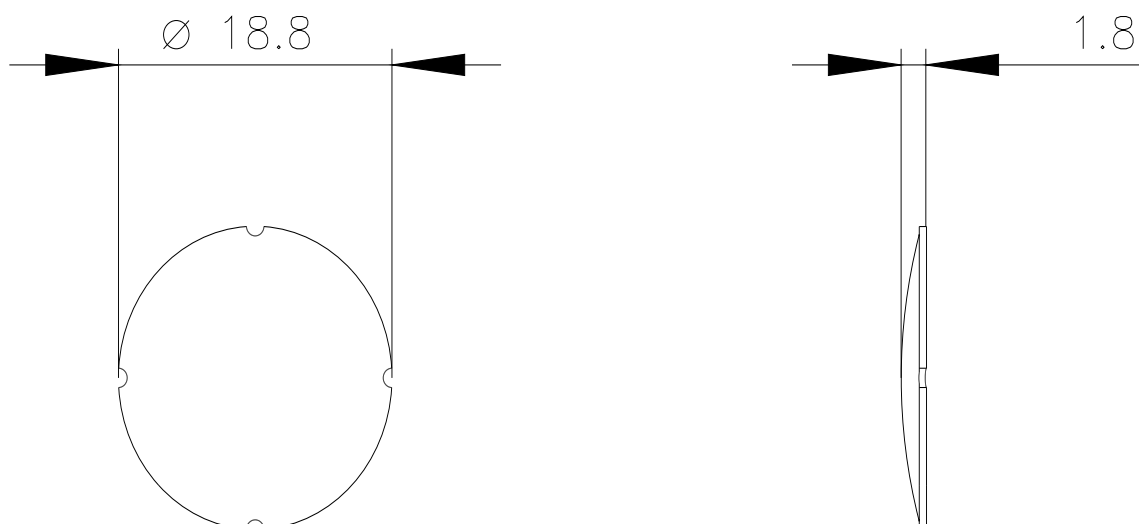

Вставная табличка для нажимной кнопки с подсветкой, кругл., молочная с черным шрифтом, с надписью: Störung

торговая марка изделия	SIRIUS ACT
наименование изделия	Табличка-вкладыш
наименование типа изделия	3SU1
Общие технические данные	
ударопрочность для применения на железнодорожном транспорте согласно DIN EN 61373	категория 1, класс B
вибропрочность для применения на железнодорожном транспорте согласно DIN EN 61373	категория 1, класс B
Директива RoHS (дата)	10/01/2014
Условия окружающей среды	
окружающая температура	
• при эксплуатации	70 ... -25 °C
• при хранении и транспортировке	80 ... -40 °C
Принадлежности	
материал принадлежностей	Пластмасса
вид креплений таблички	вложить
маркировка вставной таблички	Неиспр.
форма вставной таблички	круглый
цвет вставной таблички	молочный (табличка); черный (шрифт)
Сертификаты/ допуски к эксплуатации	
General Product Approval	Declaration of Conformity

<https://support.industry.siemens.com/cs/ww/en/ps/3SU1900-0AB71-0AQ0>

Банк изображений (фотографии продуктов, двухмерные размерные чертежи, трехмерные модели, схемы приборов, макросы EPLAN, ...)

http://www.automation.siemens.com/bilddb/cax_de.aspx?mlfb=3SU1900-0AB71-0AQ0&lang=en