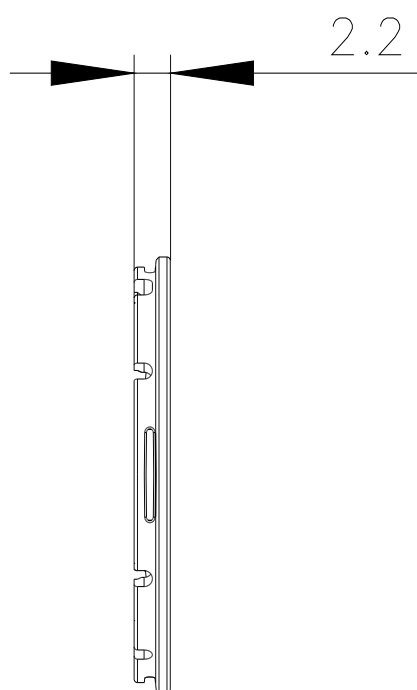

Дополнительная информация

Информация об упаковке

[Информация об упаковке](#)

Information- and Downloadcenter (каталоги, брошюры,...)

<https://www.siemens.com/ic10>

Industry Mall (Каталог и система обработки заказов)

<https://mall.industry.siemens.com/mall/ru/ru/Catalog/product?mlfb=3SU1901-0FT60-0AA0>

Онлайн-генератор Cax

<http://support.automation.siemens.com/WW/CAXorder/default.aspx?lang=en&mlfb=3SU1901-0FT60-0AA0>

Service&Support (руководства, инструкции по эксплуатации, сертификаты, указания, FAQ,...)

<https://support.industry.siemens.com/cs/ww/en/ps/3SU1901-0FT60-0AA0>

Банк изображений (фотографии продуктов, двухмерные размерные чертежи, трехмерные модели, схемы приборов, макросы EPLAN, ...)

<http://www.automation.siemens.com/bilddb/cax_de.aspx?mlfb=3SU1901-0FT60-0AA0&lang=en>

последнее изменение:

04.04.2022