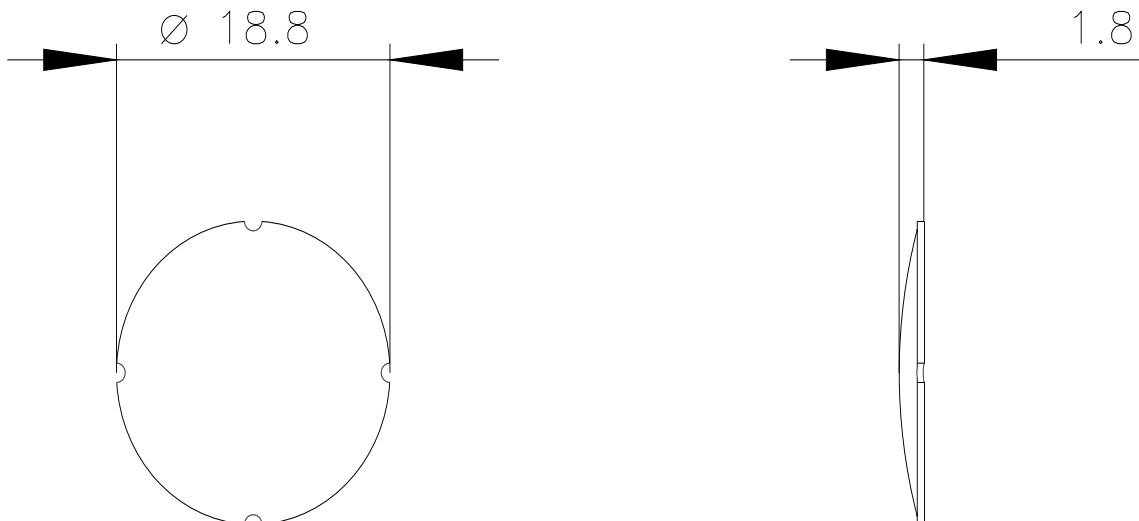

Дополнительная информация

Информация об упаковке

[Информация об упаковке](#)

Information- and Downloadcenter (каталоги, брошюры,...)

<https://www.siemens.com/ic10>

Industry Mall (Каталог и система обработки заказов)

<https://mall.industry.siemens.com/mall/ru/ru/Catalog/product?mlfb=3SU1900-0AB71-0QV0>

Онлайн-генератор Cax

<http://support.automation.siemens.com/WW/CAXorder/default.aspx?lang=en&mlfb=3SU1900-0AB71-0QV0>

Service&Support (руководства, инструкции по эксплуатации, сертификаты, указания, FAQ,...)

<https://support.industry.siemens.com/cs/ww/en/ps/3SU1900-0AB71-0QV0>

Банк изображений (фотографии продуктов, двухмерные размерные чертежи, трехмерные модели, схемы приборов, макросы EPLAN, ...)

<http://www.automation.siemens.com/bilddb/cax_de.aspx?mlfb=3SU1900-0AB71-0QV0&lang=en>

последнее изменение:

29.03.2022