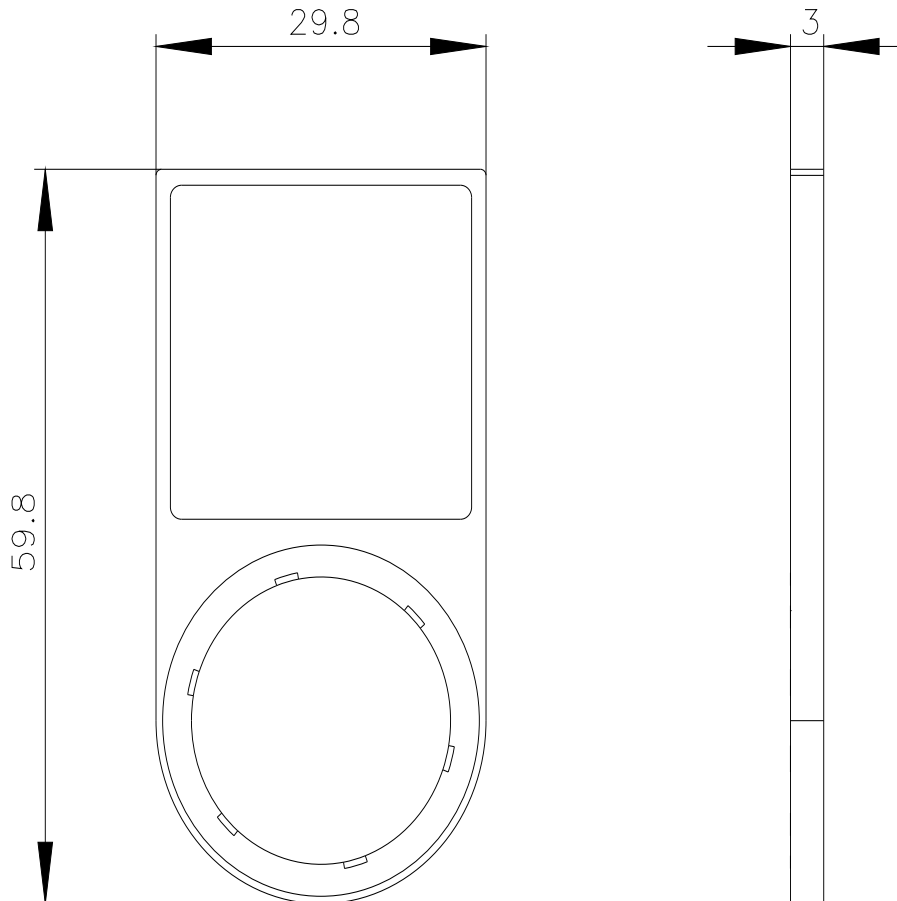

Держатель шильдика, 22 мм, плоск., рамка по низу скруглена, цвет: черный, для шильдика 27 x 27 мм, для наклеивания

торговая марка изделия	SIRIUS ACT
наименование изделия	Держатель таблички
исполнение изделия	для таблички для надписей 27 x 27 мм
наименование типа изделия	3SU1
Общие технические данные	
степень защиты IP	IP66, IP67, IP69(IP69K)
степень защиты NEMA	1, 2, 3, 3R, 4, 4X, 12
ударопрочность для применения на железнодорожном транспорте согласно DIN EN 61373	категория 1, класс B
вибропрочность для применения на железнодорожном транспорте согласно DIN EN 61373	категория 1, класс B
Директива RoHS (дата)	10/01/2014
Условия окружающей среды	
окружающая температура	
• при эксплуатации	70 ... -25 °C
• при хранении и транспортировке	80 ... -40 °C
Монтаж/ крепление/ размеры	
высота	59,8 mm
ширина	29,8 mm
Принадлежности	
материал принадлежностей	Пластмасса
форма держателя таблички	закругление снизу
цвет держателя таблички	черный
вид креплений таблички	клеить
Сертификаты/ допуски к эксплуатации	
General Product Approval	Declaration of Conformity

RINA

RMRS

[Confirmation](#)[Environmental Con-
firmations](#)**Дополнительная информация****Информация об упаковке**[Информация об упаковке](#)**Information- and Downloadcenter (каталоги, брошюры,...)**<https://www.siemens.com/ic10>**Industry Mall (Каталог и система обработки заказов)**<https://mall.industry.siemens.com/mall/ru/ru/Catalog/product?mlfb=3SU1900-0AJ10-0AA0>**Онлайн-генератор Cax**<http://support.automation.siemens.com/WW/CAXorder/default.aspx?lang=en&mlfb=3SU1900-0AJ10-0AA0>**Service&Support (руководства, инструкции по эксплуатации, сертификаты, указания, FAQ,...)**<https://support.industry.siemens.com/cs/ww/en/ps/3SU1900-0AJ10-0AA0>**Банк изображений (фотографии продуктов, двухмерные размерные чертежи, трехмерные модели, схемы приборов, макросы EPLAN, ...)**http://www.automation.siemens.com/bilddb/cax_de.aspx?mlfb=3SU1900-0AJ10-0AA0&lang=en