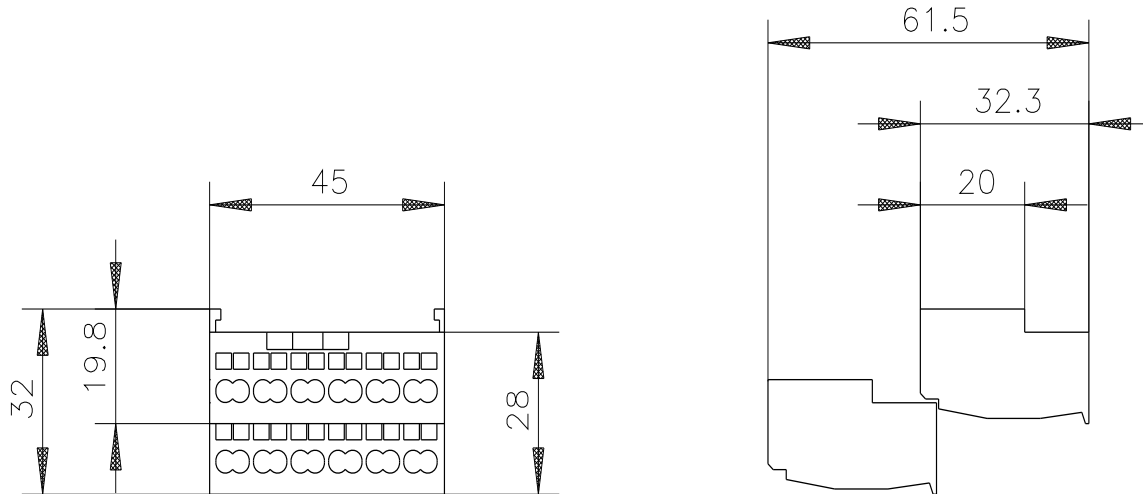

<https://support.industry.siemens.com/cs/ww/en/ps/3RA6920-2B>

Банк изображений (фотографии продуктов, двухмерные размерные чертежи, трехмерные модели, схемы приборов, макросы EPLAN, ...)

<http://www.automation.siemens.com/bilddb/cax_de.aspx?mlfb=3RA6920-2B&lang=en>

последнее изменение:

21.01.2021