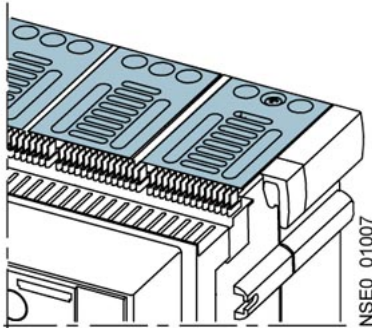

принадлежность для авт. выключателей 3WL, дугогасительная камера типоразм. 1, на 690 В

версия				
торговая марка изделия	SENTRON			
наименование изделия	принадлежности для авт. выключателей 3WL			
исполнение изделия	дугогасительная камера типоразмера 1			
General Product Approval	EMC	Declaration of Conformity		Test Certificates
Confirmation				 <small>EG-Konf.</small>
				Miscellaneous
other		Environment		
Confirmation	Miscellaneous	Miscellaneous	Environmental Confirmations	

Дополнительная информация
<p>Информация об упаковке Информация об упаковке</p> <p>Information- and Downloadcenter (Catalogs, Brochures,...) http://www.siemens.com/lowvoltage/catalogs</p> <p>Industry Mall (Online ordering system) https://mall.industry.siemens.com/mall/ru/ru/Catalog/product?mlfb=3WL9111-0AS01-0AA0</p> <p>Service&Support (Manuals, Certificates, Characteristics, FAQs,...) https://support.industry.siemens.com/cs/ww/ru/ps/3WL9111-0AS01-0AA0</p> <p>Image database (product images, 2D dimension drawings, 3D models, device circuit diagrams, ...) http://www.automation.siemens.com/bilddb/cax_en.aspx?mlfb=3WL9111-0AS01-0AA0</p> <p>CAx-Online-Generator http://www.siemens.com/cax</p> <p>Tender specifications http://www.siemens.com/specifications</p>