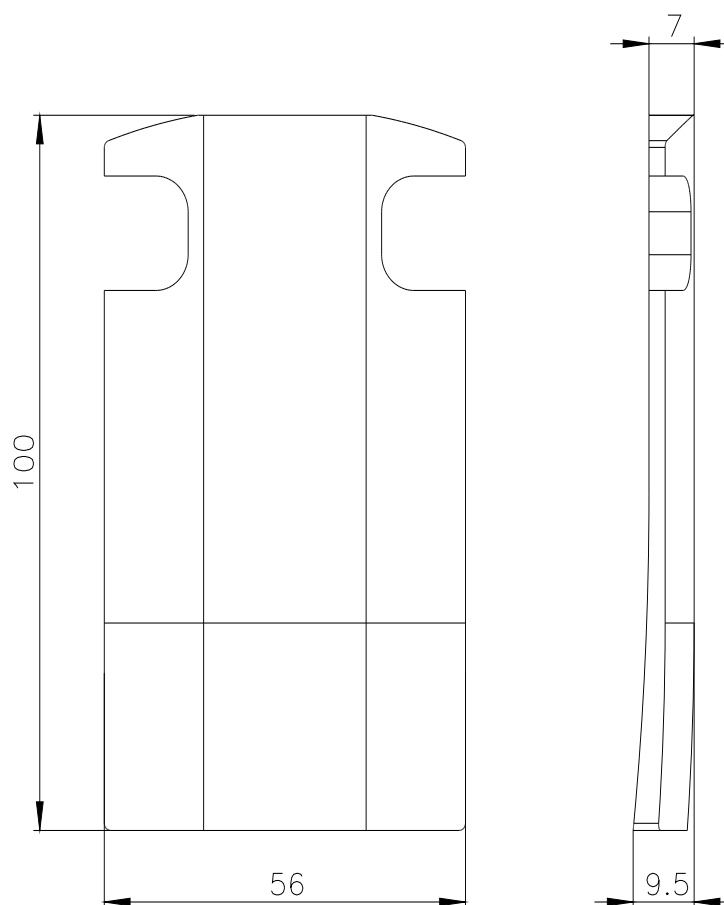

Крышка, цвет: желтый, для позиционного выключателя, металл. XL, ширина 56 мм

наименование изделия	Крышка, металл, для корпуса EN50041, длинная, желтого цвета
Общие технические данные	
напряжение развязки расчетное значение	400 V
степень загрязнения	класс 3
степень защиты IP	IP66/IP67
ударопрочность	
• согласно МЭК 60068-2-27	30g / 11 мс
вибропрочность согласно МЭК 60068-2-6	0,35 мм / 5г
Директива RoHS (дата)	07/01/2006
длина датчика	100 mm
ширина датчика	56 mm
Условия окружающей среды	
окружающая температура	
• при эксплуатации	-25 ... +85 °C
• при хранении	-40 ... +90 °C
категория взрывозащиты для пыли	нет
Корпус	
конструкция корпуса	параллелепипед, широкий
покрытие корпуса	катафорезная окраска
исполнение корпуса согласно норме	Нет
Головка привода	
конструкция исполнительного механизма	прочее, без, пустой корпус
Монтаж/ крепление/ размеры	
монтажное положение	любой
вид креплений	винтовое крепление
исполнение интерфейса для противоаварийной связи	нет
Связь/ протокол	
исполнение интерфейса	нет
Сертификаты/ допуски к эксплуатации	
General Product Approval	

<https://support.industry.siemens.com/cs/ww/en/ps/3SE5160-0AA00-1AG0>

Банк изображений (фотографии продуктов, двухмерные размерные чертежи, трехмерные модели, схемы приборов, макросы EPLAN, ...)

http://www.automation.siemens.com/bilddb/cax_de.aspx?mlfb=3SE5160-0AA00-1AG0&lang=en