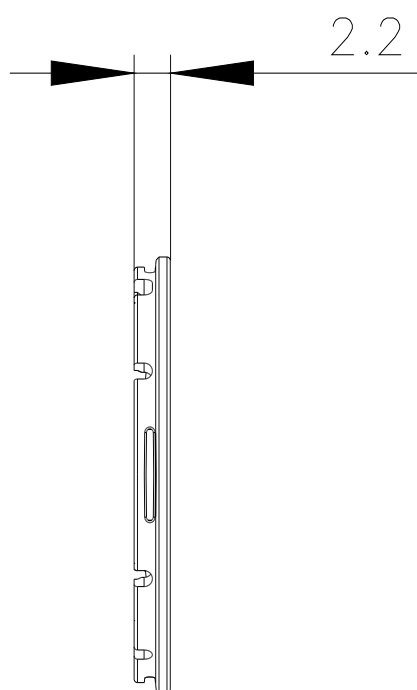

Дополнительная информация

Информация об упаковке

[Информация об упаковке](#)

Information- and Downloadcenter (каталоги, брошюры,...)

<https://www.siemens.com/ic10>

Industry Mall (Каталог и система обработки заказов)

<https://mall.industry.siemens.com/mall/ru/ru/Catalog/product?mlfb=3SU1901-0FT30-0AA0>

Онлайн-генератор Cax

<http://support.automation.siemens.com/WW/CAXorder/default.aspx?lang=en&mlfb=3SU1901-0FT30-0AA0>

Service&Support (руководства, инструкции по эксплуатации, сертификаты, указания, FAQ,...)

<https://support.industry.siemens.com/cs/ww/en/ps/3SU1901-0FT30-0AA0>

Банк изображений (фотографии продуктов, двухмерные размерные чертежи, трехмерные модели, схемы приборов, макросы EPLAN, ...)

<http://www.automation.siemens.com/bilddb/cax_de.aspx?mlfb=3SU1901-0FT30-0AA0&lang=en>

последнее изменение:

04.04.2022