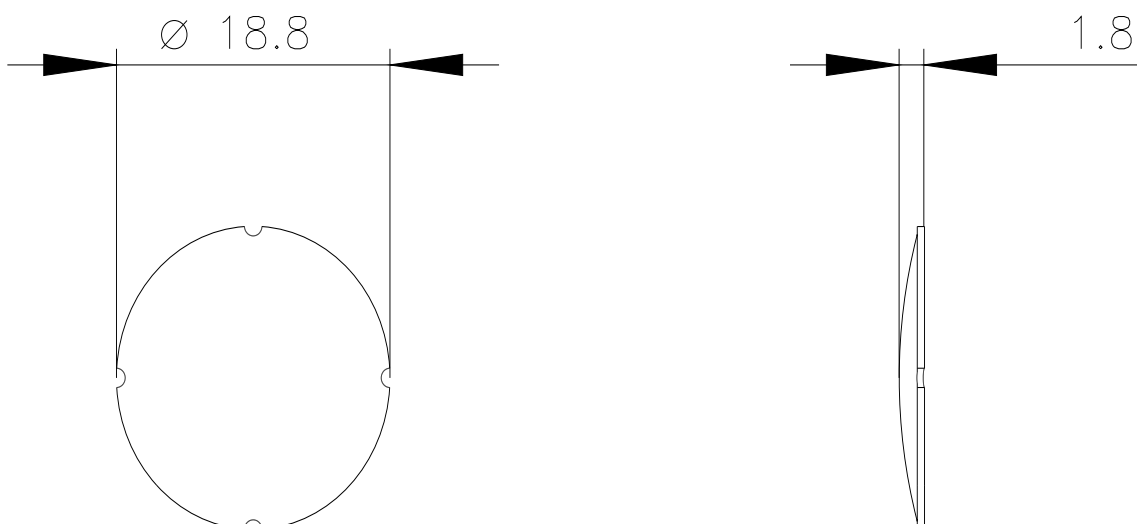

Дополнительная информация

Информация об упаковке

[Информация об упаковке](#)

Information- and Downloadcenter (каталоги, брошюры,...)

<https://www.siemens.com/ic10>

Industry Mall (Каталог и система обработки заказов)

<https://mall.industry.siemens.com/mall/ru/ru/Catalog/product?mlfb=3SU1900-0AB71-0DR0>

Онлайн-генератор Cax

<http://support.automation.siemens.com/WW/CAXorder/default.aspx?lang=en&mlfb=3SU1900-0AB71-0DR0>

Service&Support (руководства, инструкции по эксплуатации, сертификаты, указания, FAQ,...)

<https://support.industry.siemens.com/cs/ww/en/ps/3SU1900-0AB71-0DR0>

Банк изображений (фотографии продуктов, двухмерные размерные чертежи, трехмерные модели, схемы приборов, макросы EPLAN, ...)

<http://www.automation.siemens.com/bilddb/cax_de.aspx?mlfb=3SU1900-0AB71-0DR0&lang=en>

последнее изменение:

29.03.2022